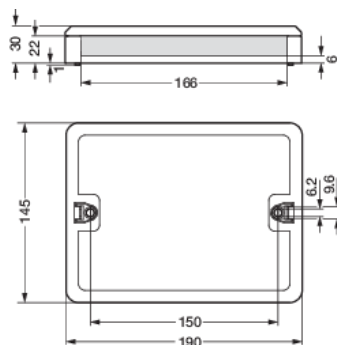

# WAGO WINSTA® verdeeldoos, serie, P47/P48 DALI-2

**353-70804**

4 jaar  
garantie

Deze verdeelkast kan gebruikt worden met verdeelkasten 353-70801, 353-70802 en 353-70803 of met een DALI-2-BMS-systeem om de stroomverdeling naar de DALI-verlichtingsarmaturen over twee vermogensschakelaars te verdelen en zo een hogere stroomzekerheid te garanderen. Externe connectoren voor beide voedingscircuits zijn inbegrepen. Elke connector is uniek, wat helpt om fouten tijdens de installatie te vermijden, verbindingen nauwkeuriger te maken en tijd te besparen.

## Technische kenmerken

WAGO WINSTA® verdeeldoos, serie, P47/P48 DALI-2

- Beschermingsgraad: IP20
- : 30 mm x 190 mm x 145 mm
- Markering: CE

## Afmetingen