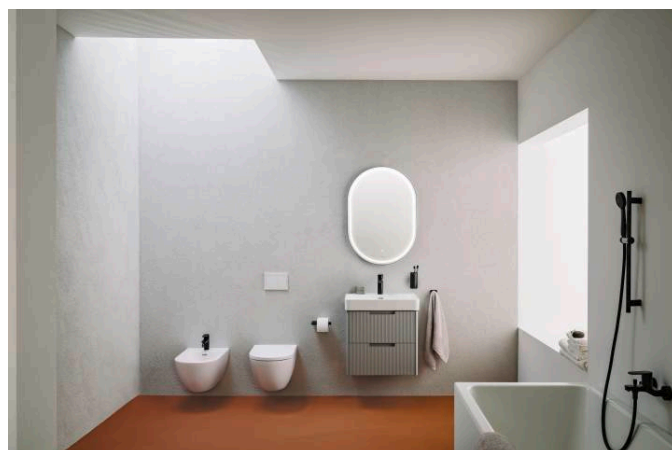

PRO X

Bidet suspendu "Advanced", fixation dissimulée

DIMENSIONS

Longueur	540 mm
Largeur	360 mm
Hauteur	285 mm

COULEUR ET FINITION

<input type="checkbox"/>	757 Blanc mat
--------------------------	---------------

OPTIONS

302 - avec 1 trou pour la robinetterie, sans trou latéral pour le raccordement d'eau

Forme : Soft

Trou pour la robinetterie : 1 trou

Poids net / kg : 17

Type d'installation : Suspendu

DESSINS TECHNIQUES