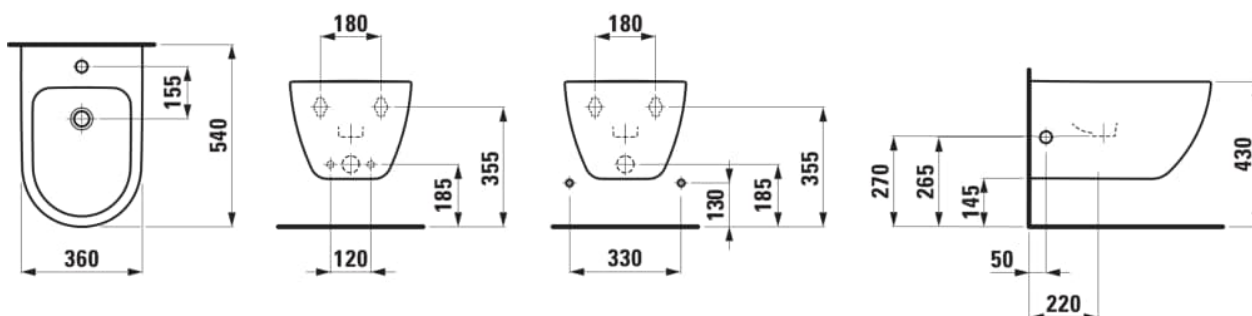

PRO X

Bidet suspendu "Advanced", fixation dissimulée

DIMENSIONS

Longueur	540 mm
Largeur	360 mm
Hauteur	285 mm

COULEUR ET FINITION

<input type="checkbox"/>	757 Blanc mat
--------------------------	---------------

OPTIONS

302 - avec 1 trou pour la robinetterie, sans trou latéral pour le raccordement d'eau

Forme : Soft

Trou pour la robinetterie : 1 trou

Poids net / kg : 17

Type d'installation : Suspendu

DESSINS TECHNIQUES