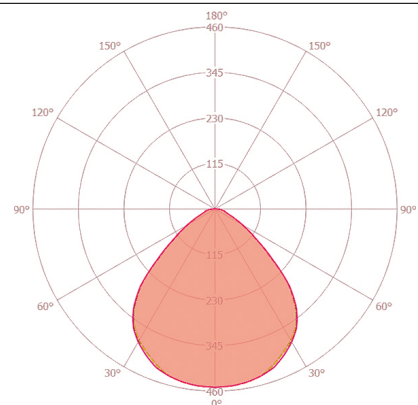

SENSOREN	
Detectiehoek	360°
Detectieafstand schuin	Ø 8 m

## QUADRO-SET CELINE-2 HCL 600 DDP TR 8TW IR ELC

Artikelnummer	GTIN
EQ10132452	4015120132452

Detectiebereik 50 m<sup>2</sup>

### Maattekening