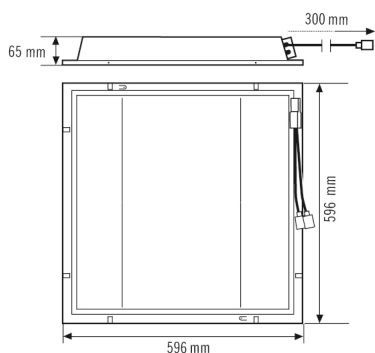

BEVESTIGING	
Montagevariant	Plaatsen
Montageplaats	Plafond
Inbouwmaat	Inbouwlengte: 600 mm x Inbouwbreedte: 600 mm x Inbouwdiepte: 140 mm

BEHUIZING	
Afmetingen	Lengte 596 mm x Breedte 596 mm x Hoogte 65 mm
Gewicht	15356 g
Materiaal	Gelakt staal
Beschermingsgraad	IP20
Toegestane omgevingstemperatuur	0 °C...+40 °C
Relatieve luchtvochtigheid	5 - 93 %, niet condensierend
Slagvastheid	IK02
Kleur	wit, overeenkomstig RAL 9016
Gloeidraadtest volgens IEC 60695-2-10	850 °C

SENSOREN	
Detectiehoek	360°
Detectieafstand schuin	Ø 8 m

### Maattekening