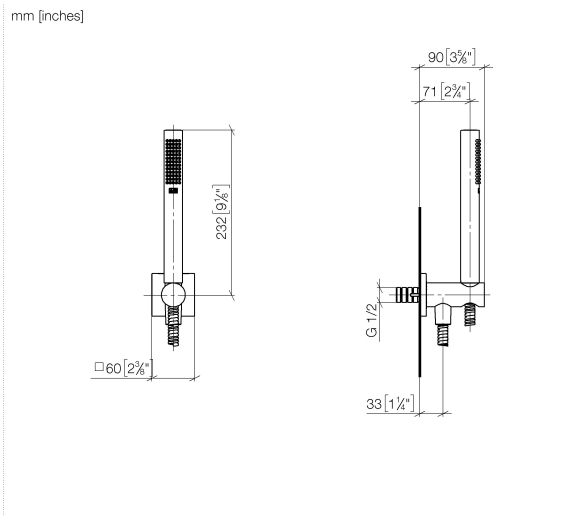

Technische Daten:

- Anschluss 1/2"
- Rosette 60 x 60 mm

Hinweise:

	Champagne (22kt Gold)	27 812 970-47
	Chrom	27 812 970-00
	Platin gebürstet	27 812 970-06
	Platin	27 812 970-08
	Dark Chrome	27 812 970-19
	Light Gold (PVD)	27 812 970-26
	Light Gold gebürstet (PVD)	27 812 970-27
	Messing gebürstet (23kt Gold)	27 812 970-28
	Schwarz matt	27 812 970-33
	Gold gebürstet (PVD)	27 812 970-37
	Dark Brass gebürstet (PVD)	27 812 970-39
	Bronze gebürstet (PVD)	27 812 970-42
	Champagne gebürstet (22kt Gold)	27 812 970-46
	Chrom gebürstet	27 812 970-93
	Dark Platin gebürstet	27 812 970-99

Empfohlenes Zubehör

UP-Wandwinkel -

35 085 970 90

- Min. Einbautiefe 90 mm
- Max. Einbautiefe 163 mm

Schlauchbrausegarnitur mit integriertem Brausehalter - Champagne (22kt Gold) SERIENSPEZIFISC

27 812 970 Produktversion ab 01.09.2025

Belgaqua_25-344-2

Schlauchbrausegarnitur mit integriertem Brausehalter - Champagne (22kt Gold) SERIENSPEZIFISCH

27 812 970 Produktversion ab 01.09.2025

Ersatzteilstückliste

Nr.	Artikelnummer	Benennung	Verbaumenge	Lieferzeit
11	04 31 11 115 00 90	Beutel m. Gewindestift M4 x 20 mm -	1,00	2
8	90 31 11 112 00 90	Befestigung Gewindestift M5 x 6 mm -	1,00	2
10	90 24 03 325 00 90	Nippel	1,00	2
12	90 14 20 026 00 90	Dichtung 14 x 8 x 2 mm Centellen WS 3820 -	1,00	2
2	90 12 11 140 40-47	Stabhandbrause 15 l/min. - Champagne (22kt Gold)	1,00	30
4	09 18 40 216 90	Hülse 29 x 32 x 29 mm -	1,00	2
5	90 11 03 137 00-47	Wandanschlussbogen mit Brausehalter inkl. Befestigungssatz Ø 33,5 x 93 mm - Champagne (22kt Gold)	1,00	30
6	09 14 10 213 90	O-Ring EPDM 70 12,0 x 1,5 mm -	1,00	2
13	90 30 02 008 00-47	Schlauch mit Konus 1/2" x 1/2" x 1250 mm - Champagne (22kt Gold)	1,00	30
3	09 23 01 039 90	Siebichtung Ø 19 x 5,5 mm -	1,00	2
7	90 23 01 131 00 90	Rückflussverhinderer -	1,00	2
9	90 27 97 055 00-47	Rosette Ø 60 x 9,5 mm - Champagne (22kt Gold)	1,00	30
1	09 21 02 170-47	Kappe	1,00	60