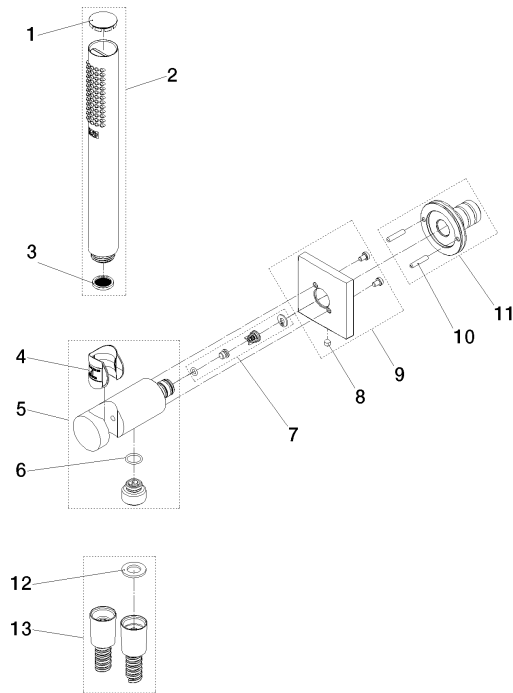

Empfohlenes Zubehör

UP-Wandwinkel -

35 085 970 90

- Min. Einbautiefe 90 mm
- Max. Einbautiefe 163 mm

Schlauchbrausegarnitur mit integriertem Brausehalter - Champagne (22kt Gold) SERIENSPEZIFISC

27 812 970 Produktversion ab 01.09.2025

Durchflussdiagramm

Codes & Standards

EN 1717

Schlauchbrausegarnitur mit integriertem Brausehalter - Champagne (22kt Gold) SERIENSPEZIFISC

27 812 970 Produktversion ab 01.09.2025

Zertifikate und Nachhaltigkeit

Belgaqua_25-344-2

Schlauchbrausegarnitur mit integriertem Brausehalter - Champagne (22kt Gold) SERIENSPEZIFISCH

27 812 970 Produktversion ab 01.09.2025

Ersatzteilstückliste

Nr.	Artikelnummer	Benennung	Verbaumenge	Lieferzeit
11	04 31 11 115 00 90	Beutel m. Gewindestift M4 x 20 mm -	1,00	2
8	90 31 11 112 00 90	Befestigung Gewindestift M5 x 6 mm -	1,00	2
10	90 24 03 325 00 90	Nippel	1,00	2
12	90 14 20 026 00 90	Dichtung 14 x 8 x 2 mm Centellen WS 3820 -	1,00	2
2	90 12 11 140 40-47	Stabhandbrause 15 l/min. - Champagne (22kt Gold)	1,00	30
4	09 18 40 216 90	Hülse 29 x 32 x 29 mm -	1,00	2
5	90 11 03 137 00-47	Wandanschlussbogen mit Brausehalter inkl. Befestigungssatz Ø 33,5 x 93 mm - Champagne (22kt Gold)	1,00	30
6	09 14 10 213 90	O-Ring EPDM 70 12,0 x 1,5 mm -	1,00	2
13	90 30 02 008 00-47	Schlauch mit Konus 1/2" x 1/2" x 1250 mm - Champagne (22kt Gold)	1,00	30
3	09 23 01 039 90	Siebichtung Ø 19 x 5,5 mm -	1,00	2
7	90 23 01 131 00 90	Rückflussverhinderer -	1,00	2
9	90 27 97 055 00-47	Rosette Ø 60 x 9,5 mm - Champagne (22kt Gold)	1,00	30
1	09 21 02 170-47	Kappe	1,00	60