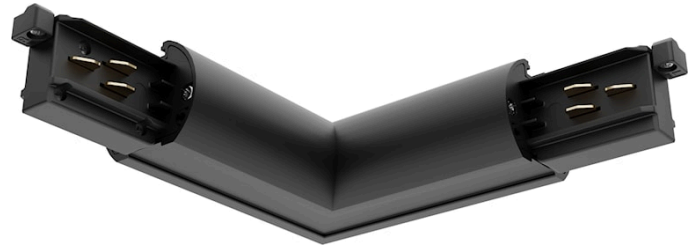

Lytespan Rond L-voeding Buiten Zwart 9012-St15/B

Artikelnummer 2070320

Concord

Lytespan Round-Track accessoire, L-voedingsconnector, polariteitsnok aan de buitenkant. Polycarbonaat behuizing, contacten van koperlegering. Zwart. Controleer het polariteitsdiagram op de brochure.

Technische gegevens

Afmetingen (mm)

Fotometrie

Lytespan Rond L-voeding Buiten Zwart 9012-St15/B

Artikelnummer 2070320

Concord

Algemene gegevens

Productnaam	Lytespan Rond L-voeding Buiten Zwart 9012-St15/B
Technologie	Non - Electrical Device
Type accessoire	Electrical
Type of accessory	Coupler/connector L-shape
Behuizing	Aluminium, PC Polycarbonaat
Montage	Railmontage
Algemene toepassing	Museums en galerieën, Kantoor, Horeca
ETIM klasse	EC002556
Garantie	5 jaar

Elektrische gegevens

Primaire voedingsspanning min	220
Primaire voedingsspanning max	240
Aansluitbare geleider doorsnede max	2.5

Fysieke gegevens

Kleur behuizing	Zwart
Lengte (mm)	89.7
Breedte (mm)	89.7
Gewicht (kg)	1.0