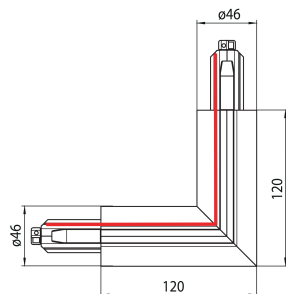

Lytespan Rond L-voeding Buiten Zwart 9012-St15/B

Artikelnummer 2070320

Concord

Lytespan Round-Track accessoire, L-voedingsconnector, polariteitsnok aan de buitenkant. Polycarbonaat behuizing, contacten van koperlegering. Zwart. Controleer het polariteitsdiagram op de brochure.

Technische gegevens

Afmetingen (mm)

Fotometrie

Lytespan Rond L-voeding Buiten Zwart 9012-St15/B

Artikelnummer 2070320

Concord

Algemene gegevens

Productnaam	Lytespan Rond L-voeding Buiten Zwart 9012-St15/B
Technologie	Non - Electrical Device
Type accessoire	Electrical
Type of accessory	Coupler/connector L-shape
Behuizing	Aluminium, PC Polycarbonaat
Montage	Railmontage
Algemene toepassing	Museums en galerieën, Kantoor, Horeca
ETIM klasse	EC002556
Garantie	5 jaar

Elektrische gegevens

Primaire voedingsspanning min	220
Primaire voedingsspanning max	240
Aansluitbare geleider doorsnede max	2.5

Fysieke gegevens

Kleur behuizing	Zwart
Lengte (mm)	89.7
Breedte (mm)	89.7
Gewicht (kg)	1.0

Verpakkingen

EAN code	5025768703203
Enkele lengte verpakking (cm)	30.0
Enkele breedte verpakking (cm)	30.0
Hoogte eenheidsverpakking (cm)	12.0
DUN14 (inner)	05025768703203
Eenheden per omdoos	1
Lengte omdoos (cm)	30.0
Breedte omdoos (cm)	30.0
Diepte omdoos (cm)	12.0