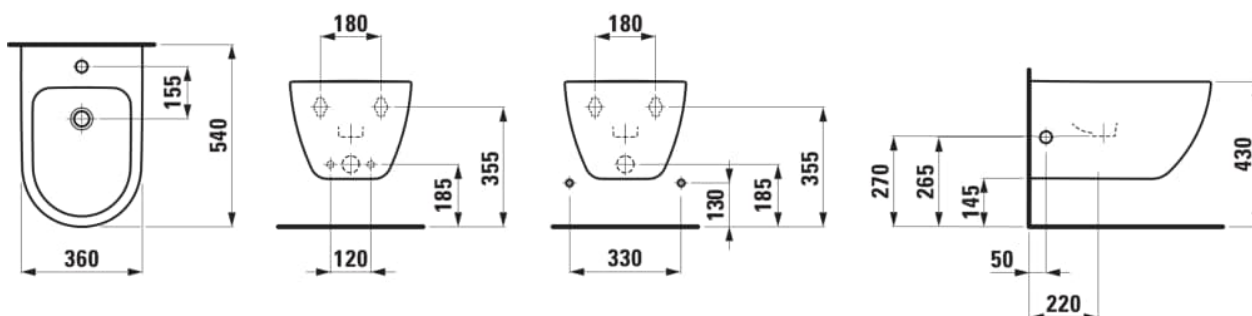

PRO X

Wandbidet 'geavanceerd', verborgen bevestiging

AFMETINGEN

Lengte	540 mm
Breedte	360 mm
Hoogte	285 mm

KLEUR EN AFWERKING

■ 716 Zwart mat

OPTIES

304 - met 1 kraangat

Kraangat : 1 kraangat

Type installatie : Wandhangend

Netto gewicht / kg : 17

Vorm : Soft

TECHNISCHE TEKENINGEN

PRO X