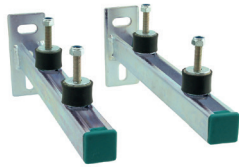

## Walraven Console Kit ISO

(G2505)

universele wandmontageset met trillingsdempers

### Voordelen & kenmerken

- universele bevestigingsset
- voor wandbevestiging van pompen, hydrofoorgroepen, compressoren en andere lichtere machines
- trillingdempers voorgemonteerd met schuifmoer, onderlegging en zeskantborgmoer
- materiaal: staal
- elektrolytisch verzinkt
- Geluidsisolatie d.m.v. trillingdempers (steunen van gevulkaniseerd rubber)
- Samenstelling: 2 Wandconsole, 4 Trillingsdempers, 2 Rail eindkappen, 1 Montageset

Productnummer	Type	Lengte	Totale hoogte	Totale breedte	Totale lengte	Materiaal dikte	Verankeringsleuf	Hart-tot-hart afstand
<i>Referentie letter</i>		<i>l</i>	<i>H</i>	<i>W</i>	<i>L</i>	<i>MT</i>	<i>AS</i>	<i>k</i>
<i>Eenheid beschrijving</i>		<i>mm</i>	<i>mm</i>	<i>mm</i>	<i>mm</i>	<i>mm</i>	<i>mm</i>	<i>mm</i>
6923230	30x30	300	105	135	506	5,00	18x11	70
6923240	30x30	400	105	135	506	5,00	18x11	70
6923250	30x30	500	100	130	505	5,00	18x11	70