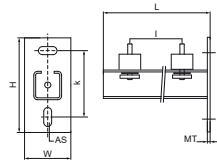

### Voordelen & kenmerken

- universele bevestigingsset
- voor wandbevestiging van pompen, hydrofoorgroepen, compressoren en andere lichtere machines
- trillingdempers voorgemonteerd met schuifmoer, onderlegging en zeskantborgmoer
- materiaal: staal
- elektrolytisch verzinkt
- Geluidsisolatie d.m.v. trillingdempers (steunen van gevulkaniseerd rubber)
- Samenstelling: 2 Wandconsole, 4 Trillingsdempers, 2 Rail eindkappen, 1 Montageset

Productnummer	Type	Lengte	Totale hoogte	Totale breedte	Totale lengte	Materiaal dikte	Verankeringsleuf	Hart-tot-hart afstand
<i>Referentie letter</i>		<i>l</i>	<i>H</i>	<i>W</i>	<i>L</i>	<i>MT</i>	<i>AS</i>	<i>k</i>
<i>Eenheid beschrijving</i>		<i>mm</i>	<i>mm</i>	<i>mm</i>	<i>mm</i>	<i>mm</i>	<i>mm</i>	<i>mm</i>
6923230	30x30	300	105	135	506	5,00	18x11	70
6923240	30x30	400	105	135	506	5,00	18x11	70
6923250	30x30	500	100	130	505	5,00	18x11	70