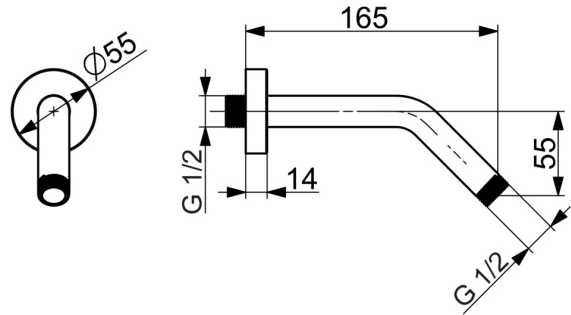

EAN: 4015474269347
static.hansa.com/51990200

- Douche oplossingen
- Hulpuitrustingen
- Wandmontage
- Chroom
- Ronde rozet

Technische gegevens

Technische eigenschappen

Aansluitmaat	G1/2xG1/2
Diameter	21 mm
Projection	165 mm
Materiaal	brass