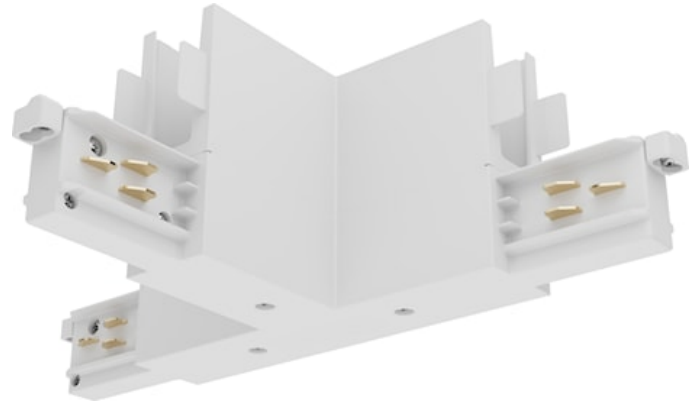

Lytespan H-Track T-voeding Buiten-Links Wit 9013/W-H

Artikelnummer 2070321

Concord

Lytespan H-Track accessoire, T-voedingsconnector linksbuiten, polariteitsnok aan de buitenkant. Polycarbonaat behuizing, contacten van koperlegering. Wit. Controleer het polariteitsdiagram op de brochure

Technische gegevens

Afmetingen (mm)

Fotometrie

Lytespan H-Track T-voeding Buiten-Links Wit 9013/W-H

Artikelnummer 2070321

Concord

Algemene gegevens

Productnaam	Lytespan H-Track T-voeding Buiten-Links Wit 9013/W-H
Technologie	Non - Electrical Device
Type accessoire	Electrical
Type of accessory	Coupler/connector T-shape
Behuizing	PC Polycarbonaat
Montage	Railmontage
Algemene toepassing	Museums en galerieën, Kantoor, Horeca
ETIM klasse	EC002556
Garantie	5 jaar

Elektrische gegevens

Primaire voedingsspanning min	220
Primaire voedingsspanning max	240
Aansluitbare geleider doorsnede max	2.5

Fysieke gegevens

Kleur behuizing	Wit
Lengte (mm)	148
Breedte (mm)	25.4
Gewicht (kg)	1.2

Verpakkingen

EAN code	5025768703210
Enkele lengte verpakking (cm)	30.0
Enkele breedte verpakking (cm)	30.0
Hoogte eenheidsverpakking (cm)	15.0
DUN14 (inner)	05025768703210
Eenheden per omdoos	1
Lengte omdoos (cm)	30.0
Breedte omdoos (cm)	30.0
Diepte omdoos (cm)	15.0