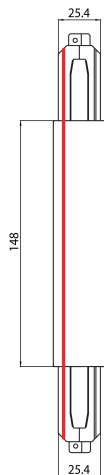

Lytespan H-Track T-voeding Buiten-Links Wit 9013/W-H

Artikelnummer 2070321

Concord

Lytespan H-Track accessoire, T-voedingsconnector linksbuiten, polariteitsnok aan de buitenkant. Polycarbonaat behuizing, contacten van koperlegering. Wit. Controleer het polariteitsdiagram op de brochure

Technische gegevens

Afmetingen (mm)

Fotometrie

Lytespan H-Track T-voeding Buiten-Links Wit 9013/W-H

Artikelnummer 2070321

Concord

Algemene gegevens

Productnaam	Lytespan H-Track T-voeding Buiten-Links Wit 9013/W-H
Technologie	Non - Electrical Device
Type accessoire	Electrical
Type of accessory	Coupler/connector T-shape
Behuizing	PC Polycarbonaat
Montage	Railmontage
Algemene toepassing	Museums en galerieën, Kantoor, Horeca
ETIM klasse	EC002556
Garantie	5 jaar

Elektrische gegevens

Primaire voedingsspanning min	220
Primaire voedingsspanning max	240
Aansluitbare geleider doorsnede max	2.5

Fysieke gegevens

Kleur behuizing	Wit
Lengte (mm)	148
Breedte (mm)	25.4
Gewicht (kg)	1.2