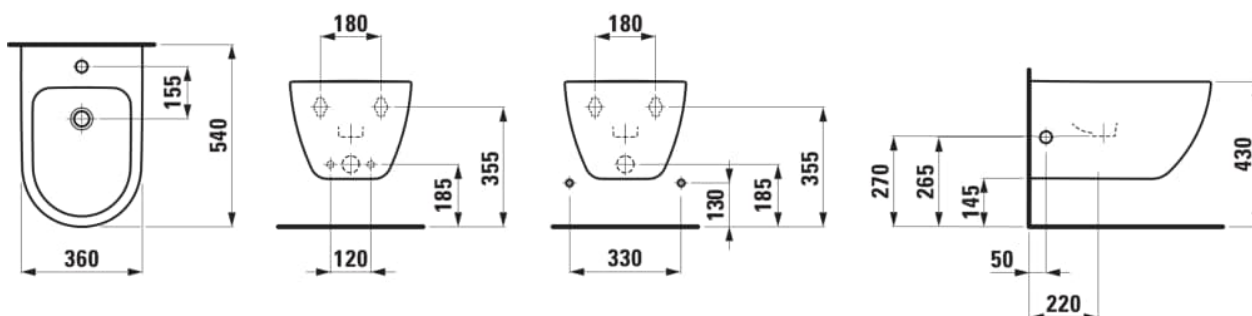

PRO X

Bidet suspendu "Advanced", fixation dissimulée

DIMENSIONS

Longueur	540 mm
Largeur	360 mm
Hauteur	285 mm

COULEUR ET FINITION

■ 716 Noir mat

OPTIONS

304 - avec 1 trou pour la robinetterie, 2 trous latéraux pour le raccordement d'eau

Forme : Soft

Trou pour la robinetterie : 1 trou

Poids net / kg : 17

Type d'installation : Suspendu

DESSINS TECHNIQUES

PRO X