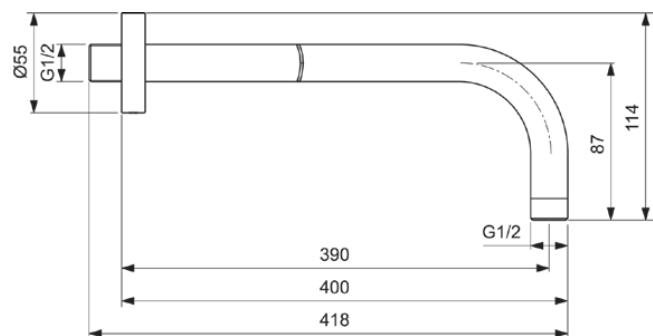

## B9445RO

IDEALRAIN | Douche-arm voor hoofddouche 55x418x114 mm, 390 mm sprong uitloop in rose afwerking

### Algemene informatie

Productcategorie:	Douche toebehoren
Producttype:	Douche-arm voor hoofddouche
Merk:	Ideal Standard
Collectie:	IDEALRAIN
Ontwerper:	Ideal Standard
Colour:	RO - Rose
Afwerking van het oppervlak:	satijn
Hoogte (mm):	114
Breedte (mm):	55
Lengte / sprong (mm):	418
Nettogewicht (kg):	0.47
EAN-code:	3800861123248