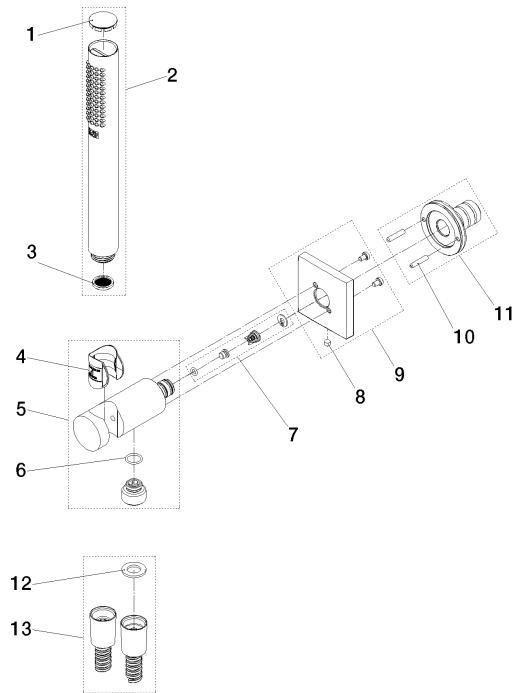

Technische Daten:

- Anschluss 1/2"
- Rosette 60 x 60 mm

Hinweise:

- Dieses Produkt leistet einen Beitrag zur Erfüllung der Vorgaben von nachhaltigen Gebäudezertifizierungen, z.B. LEED®, BREEAM®, DGNB

	Champagne gebürstet (22kt Gold)	27 812 970-46 0010
	Chrom	27 812 970-00 0010
	Platin gebürstet	27 812 970-06 0010
	Platin	27 812 970-08 0010
	Dark Chrome	27 812 970-19 0010
	Light Gold (PVD)	27 812 970-26 0010
	Light Gold gebürstet (PVD)	27 812 970-27 0010
	Messing gebürstet (23kt Gold)	27 812 970-28 0010
	Schwarz matt	27 812 970-33 0010
	Gold gebürstet (PVD)	27 812 970-37 0010
	Dark Brass gebürstet (PVD)	27 812 970-39 0010
	Bronze gebürstet (PVD)	27 812 970-42 0010
	Champagne (22kt Gold)	27 812 970-47 0010
	Chrom gebürstet	27 812 970-93 0010
	Dark Platinum gebürstet	27 812 970-99 0010

Schlauchbrausegarnitur mit integriertem Brausehalter FlowReduce -
Champagne gebürstet (22kt Gold)

SERIENSPEZIFISC
,,

27 812 970 Produktversion ab 01.09.2025
mm [inches]

Ersatzteilstückliste

Nr.	Artikelnummer	Benennung	Verbaumenge	Lieferzeit
9	90 27 97 055 00-46	Rosette Ø 60 x 9,5 mm - Champagne gebürstet (22kt Gold)	1,00	30
4	09 18 40 216 90	Hülse 29 x 32 x 29 mm -	1,00	2
1	09 21 02 170-46	Kappe	1,00	60
8	90 31 11 112 00 90	Befestigung Gewindestift M5 x 6 mm -	1,00	2
3	09 23 01 039 90	Siebichtung Ø 19 x 5,5 mm -	1,00	2
6	09 14 10 213 90	O-Ring EPDM 70 12,0 x 1,5 mm -	1,00	2
10	90 24 03 325 00 90	Nippel	1,00	2
2	90 12 11 140 41-46	Stabhandbrause 6,8 l/min - Champagne gebürstet (22kt Gold)	1,00	30
11	04 31 11 115 00 90	Beutel m. Gewindestift M4 x 20 mm -	1,00	2
12	90 14 20 026 00 90	Dichtung 14 x 8 x 2 mm Centellen WS 3820 -	1,00	2
7	90 23 01 131 00 90	Rückflussverhinderer -	1,00	2
13	90 30 02 008 00-46	Schlauch mit Konus 1/2" x 1/2" x 1250 mm - Champagne gebürstet (22kt Gold)	1,00	30
5	90 11 03 137 00-46	Wandanschlussbogen mit Brausehalter inkl. Befestigungssatz Ø 33,5 x 93 mm - Champagne gebürstet (22kt Gold)	1,00	30