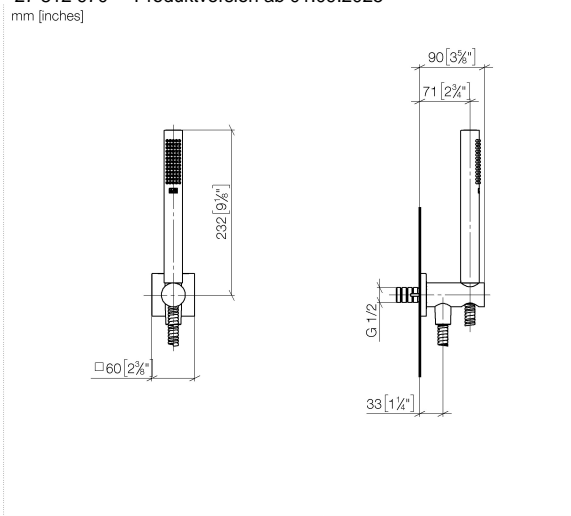

Technische Daten:

- Anschluss 1/2"
- Rosette 60 x 60 mm

Hinweise:

- Dieses Produkt leistet einen Beitrag zur Erfüllung der Vorgaben von nachhaltigen Gebäudezertifizierungen, z.B. LEED®, BREEAM®, DGNB

	Champagne gebürstet (22kt Gold)	27 812 970-46 0010
	Chrom	27 812 970-00 0010
	Platin gebürstet	27 812 970-06 0010
	Platin	27 812 970-08 0010
	Dark Chrome	27 812 970-19 0010
	Light Gold (PVD)	27 812 970-26 0010
	Light Gold gebürstet (PVD)	27 812 970-27 0010
	Messing gebürstet (23kt Gold)	27 812 970-28 0010
	Schwarz matt	27 812 970-33 0010
	Gold gebürstet (PVD)	27 812 970-37 0010
	Dark Brass gebürstet (PVD)	27 812 970-39 0010
	Bronze gebürstet (PVD)	27 812 970-42 0010
	Champagne (22kt Gold)	27 812 970-47 0010
	Chrom gebürstet	27 812 970-93 0010
	Dark Platinum gebürstet	27 812 970-99 0010

Schlauchbrausegarnitur mit integriertem Brausehalter FlowReduce -
Champagne gebürstet (22kt Gold)

SERIENSPEZIFISC
,,

27 812 970 Produktversion ab 01.09.2025
mm [inches]

Ersatzteilstückliste

Nr.	Artikelnummer	Benennung	Verbaumenge	Lieferzeit
9	90 27 97 055 00-46	Rosette Ø 60 x 9,5 mm - Champagne gebürstet (22kt Gold)	1,00	30
4	09 18 40 216 90	Hülse 29 x 32 x 29 mm -	1,00	2
1	09 21 02 170-46	Kappe	1,00	60
8	90 31 11 112 00 90	Befestigung Gewindestift M5 x 6 mm -	1,00	2
3	09 23 01 039 90	Siebichtung Ø 19 x 5,5 mm -	1,00	2
6	09 14 10 213 90	O-Ring EPDM 70 12,0 x 1,5 mm -	1,00	2
10	90 24 03 325 00 90	Nippel	1,00	2
2	90 12 11 140 41-46	Stabhandbrause 6,8 l/min - Champagne gebürstet (22kt Gold)	1,00	30
11	04 31 11 115 00 90	Beutel m. Gewindestift M4 x 20 mm -	1,00	2
12	90 14 20 026 00 90	Dichtung 14 x 8 x 2 mm Centellen WS 3820 -	1,00	2
7	90 23 01 131 00 90	Rückflussverhinderer -	1,00	2
13	90 30 02 008 00-46	Schlauch mit Konus 1/2" x 1/2" x 1250 mm - Champagne gebürstet (22kt Gold)	1,00	30
5	90 11 03 137 00-46	Wandanschlussbogen mit Brausehalter inkl. Befestigungssatz Ø 33,5 x 93 mm - Champagne gebürstet (22kt Gold)	1,00	30