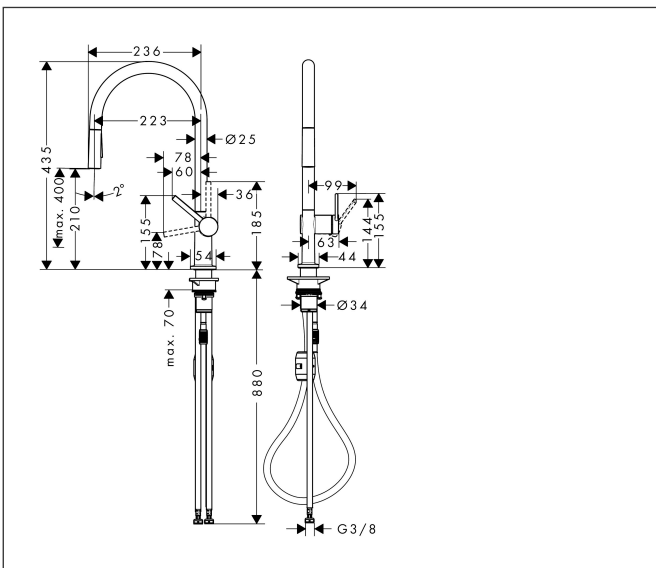

Merk	hansgrohe
Artikelnaam	Talis M54 ééngreeps keukenmengkraan 210 met uittrekbare vuistdouche, 2 straalsoorten
Art.nr.	72800800
Oppervlakte	rvs look
Netto prijs	544,01 EUR

Product foto

Kenmerken

- draaibereik verstelbaar in vier stappen 60°, 110°, 150° of 360°
- laminaire straal, douchestraal
- douchestraal is vast te zetten, wisseling van straal door één druk op de knop en straal wordt uitgezet door het sluiten van de greep.
- maximale doorstroomhoeveelheid bij 3 bar: 8 l/min
- keramisch kardoes
- eenvoudige montage dankzij de G 3/8 flexibele aansluitslangen
- verlengstuk lengte tot 50 cm
- boren van een kraangat Ø 35 vereist

Maat tekeningen

Technologie

Straalsoorten

Merk hansgrohe
 Artikelnaam **Talis M54** ééngreeps keukenmengkraan 210 met uittrekbare vuistdouche, 2
 straalsoorten
 Art.nr. 72800800
 Oppervlakte rvs look
 Netto prijs 544,01 EUR

Stroomschema

1 Normale straal
 2 Douchestraal

Merk	hansgrohe
Artikelnaam	Talis M54 ééngreeps keukenmengkraan 210 met uittrekbare vuistdouche, 2 straalsoorten
Art.nr.	72800800
Oppervlakte	rvs look
Netto prijs	544,01 EUR

Explosietekening voor bouwjaar: >04/20

Merk	hansgrohe
Artikelnaam	Talis M54 ééngreeps keukenmengkraan 210 met uittrekbare vuistdouche, 2 straalsoorten
Art.nr.	72800800
Oppervlakte	rvs look
Netto prijs	544,01 EUR