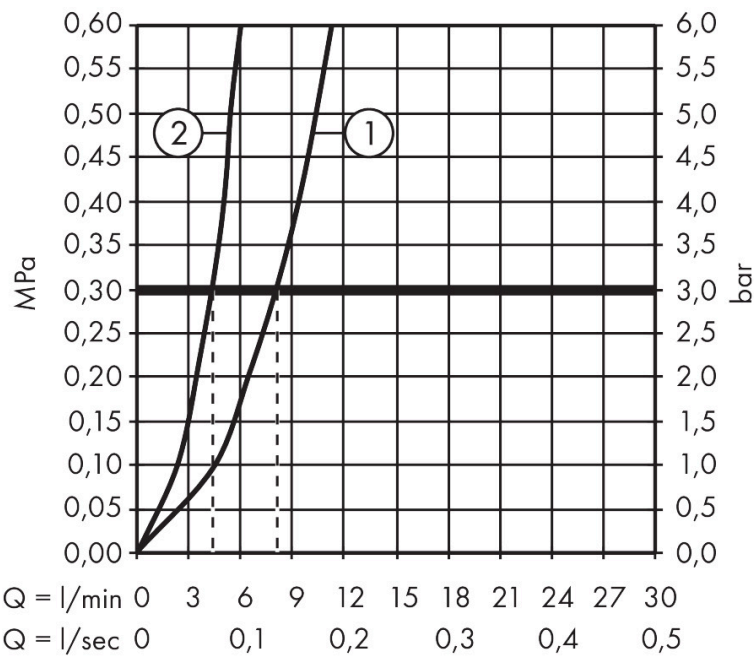

Merk	hansgrohe
Artikelnaam	Talis M54 ééngreeps keukenmengkraan 210 met uittrekbare vuistdouche, 2 straalsoorten
Art.nr.	72800800
Oppervlakte	rvs look
Netto prijs	544,01 EUR

Product foto

Kenmerken

- draaibereik verstelbaar in vier stappen 60°, 110°, 150° of 360°
- laminaire straal, douchestraal
- douchestraal is vast te zetten, wisseling van straal door één druk op de knop en straal wordt uitgezet door het sluiten van de greep.
- maximale doorstroomhoeveelheid bij 3 bar: 8 l/min
- keramisch kardoes
- eenvoudige montage dankzij de G 3/8 flexibele aansluitslangen
- verlengstuk lengte tot 50 cm
- boren van een kraangat Ø 35 vereist

Maat tekeningen

Technologie

Straalsoorten

Merk hansgrohe
 Artikelnaam **Talis M54** ééngreeps keukenmengkraan 210 met uittrekbare vuistdouche, 2
 straalsoorten
 Art.nr. 72800800
 Oppervlakte rvs look
 Netto prijs 544,01 EUR

Stroomschema

1 Normale straal
 2 Douchestraal

Merk	hansgrohe
Artikelnaam	Talis M54 ééngreeps keukenmengkraan 210 met uittrekbare vuistdouche, 2 straalsoorten
Art.nr.	72800800
Oppervlakte	rvs look
Netto prijs	544,01 EUR

Explosietekening voor bouwjaar: >04/20

Merk	hansgrohe
Artikelnaam	Talis M54 ééngreeps keukenmengkraan 210 met uittrekbare vuistdouche, 2 straalsoorten
Art.nr.	72800800
Oppervlakte	rvs look
Netto prijs	544,01 EUR