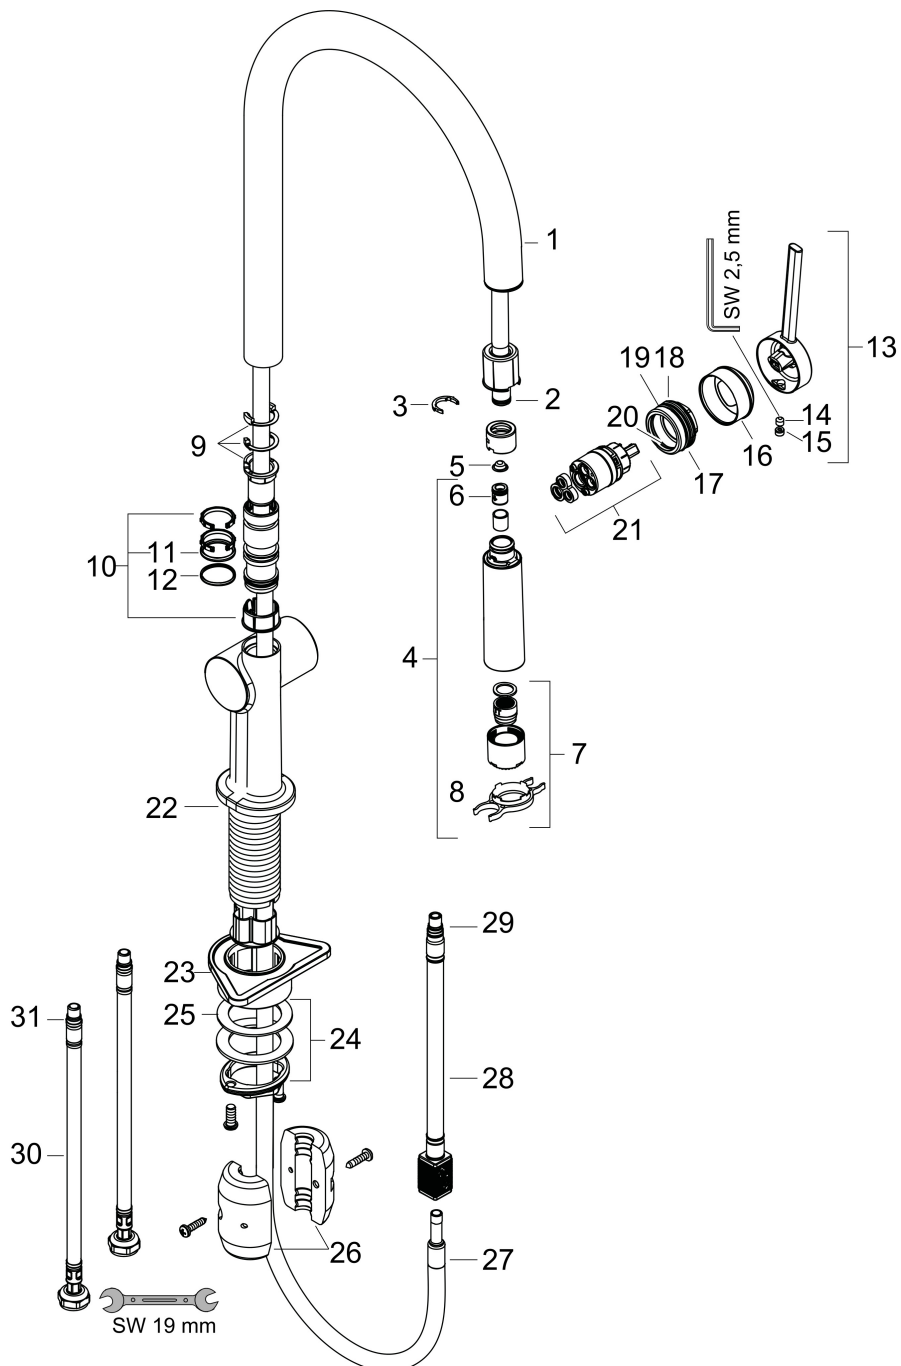

Maat tekeningen

Technologie

Straalsoorten

Merk hansgrohe
 Artikelnaam **Talis M54** ééngreeps keukenmengkraan 210 met uittrekbare vuistdouche, 2
 straalsoorten
 Art.nr. 72800800
 Oppervlakte rvs look
 Netto prijs 544,01 EUR

Stroomschema

1 Normale straal
 2 Douchestraal

Merk	hansgrohe
Artikelnaam	Talis M54 ééngreeps keukenmengkraan 210 met uittrekbare vuistdouche, 2 straalsoorten
Art.nr.	72800800
Oppervlakte	rvs look
Netto prijs	544,01 EUR

Explosietekening voor bouwjaar: >04/20

Merk	hansgrohe
Artikelnaam	Talis M54 ééngreeps keukenmengkraan 210 met uittrekbare vuistdouche, 2 straalsoorten
Art.nr.	72800800
Oppervlakte	rvs look
Netto prijs	544,01 EUR

Onderdelen voor bouwjaar: >04/20

Pos	Beschrijving	Art.nr.	Prijs
1	uitloop compl.	93739800	66,87
2	O-ring 8x2	98112000	3,12
3	klemhaak	87684000	3,12
4	vuistdouche	93741800	100,36
5	zeef	98516000	4,99
6	terugslagklep DW 10	96456000	8,01
7	straalschijf	93342000	42,22
8	servicesleutel	95910000	8,01
9	aanslagringset (60° / 110° / 150°)	94911000	13,21
10	stelringset	98365000	8,01
11	O-ring 19x2	98426000	3,12
12	O-ring 20x1,5	98197000	3,12
13	greep	93736800	51,06
14	inbusschroef M5x5	98446000	3,12
15	greepstop	93735610	8,01
16	afdekkap	93737800	51,06
17	moer	93738000	42,22
18	O-ring 25x1,5	98146000	4,99
19	O-ring 30x1,5	98433000	3,12
20	O-ring 29x2	98391000	3,12
21	kardoes compl.	93740000	81,54
22	O-ring 35x3	98052000	3,12
23	bevestigingsmateriaal	97523000	4,99
24	schachtbevestigingsset compl. (Ø 34)	95049000	13,21
25	stelring	97548000	3,12
26	gewicht	92500000	34,01
27	slang	93745000	66,87
28	slang	93744000	42,22
29	O-ring 7x1,5	98422000	3,12
30	aansluitslang 900 mm M8x0,75 G3/8	93746000	34,01
31	O-ring 6,6x1,6	93019000	3,12
a	adapterset	93395000	