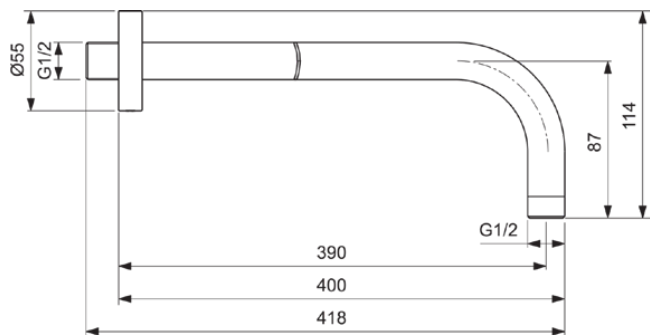

IDEALRAIN

B9445SI

IDEALRAIN | Douche-arm voor hoofddouche 55x418x114 mm, 390 mm sprong uitloop in Zilver afwerking

Afbeelding & technische tekening

Algemene informatie

Productcategorie:	Douche toebehoren
Producttype:	Douche-arm voor hoofddouche
Merk:	Ideal Standard
Collectie:	IDEALRAIN
Ontwerper:	Ideal Standard
Colour:	SI - Zilver
Afwerking van het oppervlak:	satijn
Hoogte (mm):	114
Breedte (mm):	55
Lengte / sprong (mm):	418
Nettogewicht (kg):	0.47
EAN-code:	3800861123231

Downloads

- [Declaration of Conformity](#)
- [Installation Guide](#)
- [Spare Parts List](#)

Productnormen & certificeringen

Naam van het ACS-certificaat: 19 ACC LY 087

Product specificaties

Aantal rozetten:	1
Kleurcode:	SI
Kleuromschrijving:	Zilver
Materiaal:	Metaal
Materiaal rozetten:	Metaal
Vorm van de rozet(ten):	Rond
Oppervlakte dekking:	nat gelakt
Afwerking van het oppervlak:	satijn
Draaibaar:	Nee
Met rozet(ten):	Ja
Bevestigingswijze:	Wand