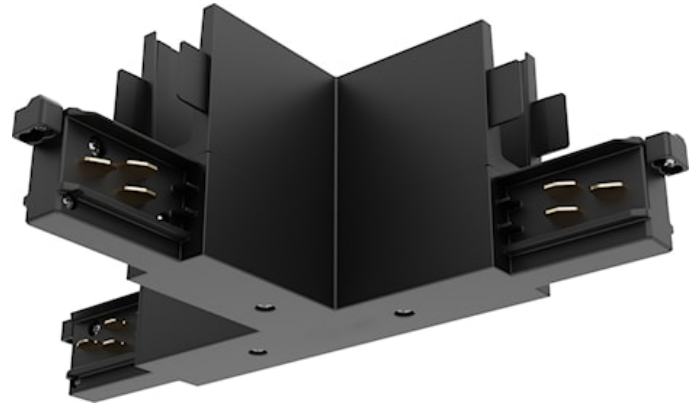

Lytespan H-Track T-voeding Buiten-Links Zwart 9013/B-H

Artikelnummer 2070322

Concord

Lytespan H-Track accessoire, T-voedingsconnector linksbuiten, polariteitsnok aan de buitenkant. Polycarbonaat behuizing, contacten van koperlegering. Zwart. Controleer het polariteitsdiagram op de brochure

Technische gegevens

Afmetingen (mm)

Fotometrie

Lytespan H-Track T-voeding Buiten-Links Zwart 9013/B-H

Artikelnummer 2070322

Concord

Algemene gegevens

Productnaam	Lytespan H-Track T-voeding Buiten-Links Zwart 9013/B-H
Technologie	Non - Electrical Device
Type accessoire	Electrical
Type of accessory	Coupler/connector T-shape
Behuizing	PC Polycarbonaat
Montage	Railmontage
Algemene toepassing	Museums en galerieën, Kantoor, Horeca
ETIM klasse	EC002556
Garantie	5 jaar

Elektrische gegevens

Primaire voedingsspanning min	220
Primaire voedingsspanning max	240
Aansluitbare geleider doorsnede max	2.5

Fysieke gegevens

Kleur behuizing	Zwart
Lengte (mm)	148
Breedte (mm)	25.4
Gewicht (kg)	1.2