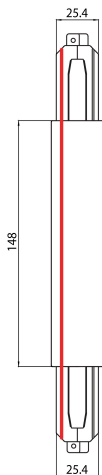

Lytespan H-Track T-voeding Buiten-Links Zwart 9013/B-H

Artikelnummer 2070322

Concord

Lytespan H-Track accessoire, T-voedingsconnector linksbuiten, polariteitsnok aan de buitenkant. Polycarbonaat behuizing, contacten van koperlegering. Zwart. Controleer het polariteitsdiagram op de brochure

Technische gegevens

Afmetingen (mm)

Fotometrie

Lytespan H-Track T-voeding Buiten-Links Zwart 9013/B-H

Artikelnummer 2070322

Concord

Algemene gegevens

Productnaam	Lytespan H-Track T-voeding Buiten-Links Zwart 9013/B-H
Technologie	Non - Electrical Device
Type accessoire	Electrical
Type of accessory	Coupler/connector T-shape
Behuizing	PC Polycarbonaat
Montage	Railmontage
Algemene toepassing	Museums en galerieën, Kantoor, Horeca
ETIM klasse	EC002556
Garantie	5 jaar

Elektrische gegevens

Primaire voedingsspanning min	220
Primaire voedingsspanning max	240
Aansluitbare geleider doorsnede max	2.5

Fysieke gegevens

Kleur behuizing	Zwart
Lengte (mm)	148
Breedte (mm)	25.4
Gewicht (kg)	1.2