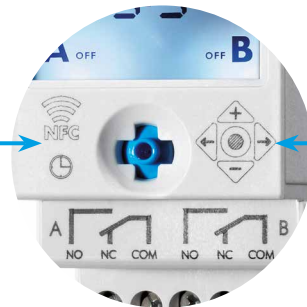

Twee programmeermodes

“Smart”

mode via smartphone met NFC-chip met behulp van de App Finder Toolbox

“Classic”

mode met de joystick

Finder Toolbox voor programmering

Nadat de App Finder Toolbox is gedownload en geïnstalleerd, kunt u een bestaand schakelprogramma uitlezen, of uw schakelklok programmeren met een maximum aan flexibiliteit, de kleinste wijzigingen doorvoeren en het schakelprogramma direct op uw smartphone opslaan. U hoeft de smartphone alleen maar tegen de schakelklok te houden om de gegevens over te brengen. Het verwijderen van een programma doet u door uw vinger een aantal seconden op een opgeslagen programma te houden. Er verschijnt dan een pop-up met de optie verwijderen.