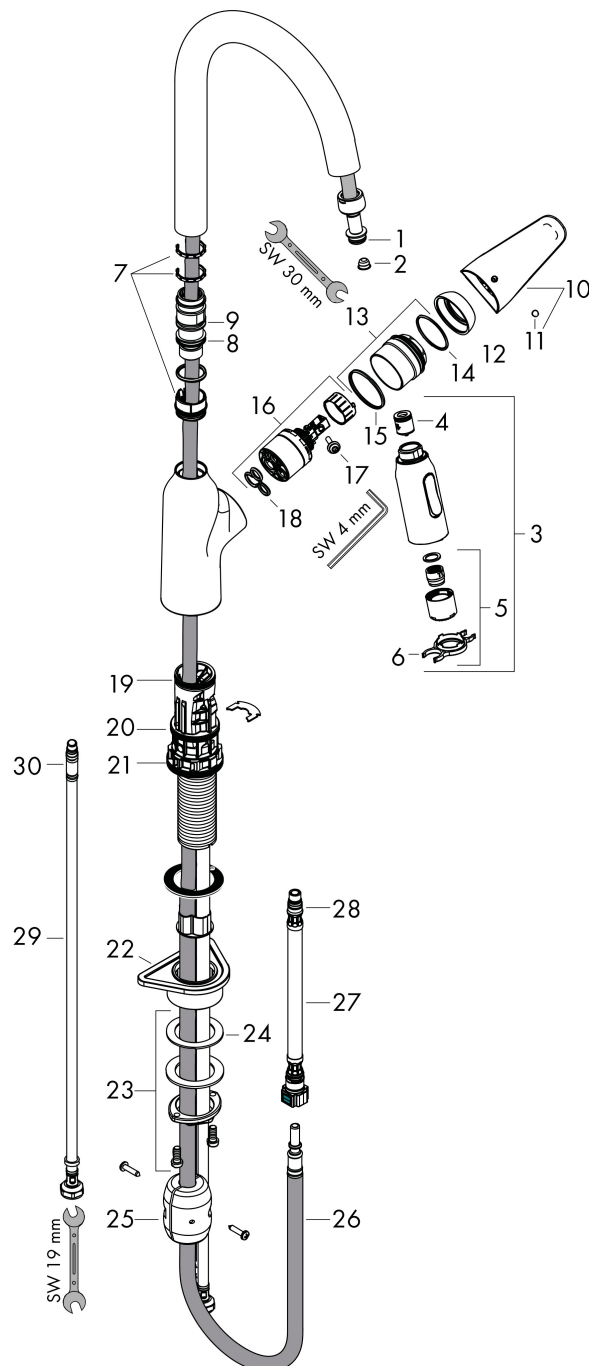

- draaibereik 360°
- laminaire straal, douchestraal
- douchestraal is vast te zetten, wisseling van straal door één druk op de knop en straal wordt uitgezet door het sluiten van de greep.
- MagFit magnetische douchehouder
- maximale doorstroomhoeveelheid bij 3 bar: 8 l/min
- keramisch kardoes
- eenvoudige montage dankzij de G 3/8 flexibele aansluitslangen
- verlengstuk lengte tot 50 cm

Technologie

Straalsoorten

Certificaat

Merk	hansgrohe
Artikelnaam	Focus M42 ééngreeps keukenmengkraan 180 met uittrekbare vuistdouche, 2 straalsoorten
Art.nr.	71801800
Oppervlakte	rvs look
Netto prijs	451,51 EUR

Explosietekening voor bouwjaar: >10/18

Merk	hansgrohe
Artikelnaam	Focus M42 ééngreeps keukenmengkraan 180 met uittrekbare vuistdouche, 2 straalsoorten
Art.nr.	71801800
Oppervlakte	rvs look
Netto prijs	451,51 EUR

Onderdelen voor bouwjaar: >10/18

Pos	Beschrijving	Art.nr.	Prijs
1	O-ring 11x2	98127000	3,12
2	zeef	97735000	3,12
3	vuistdouche	93343800	230,26
4	terugslagklepset DW 15	94074000	13,21
5	straalschijf	93342000	42,22
6	servicesleutel	95910000	8,01
7	stelringset	93428000	34,01
8	O-ring 22x1,5	98173000	3,12
9	O-ring 21x2,5	98211000	3,12
10	greep	93344800	
11	greepstop	96338000	3,12
12	afdekkap	97406800	26,73
13	moer	93346000	42,22
14	O-Ring 32x2	98193000	3,12
15	O-ring 36x2	98156000	3,12
16	kardoes compl.	92730000	54,08
17	borgschroef	95140000	4,99
18	dichting	95008000	8,01
19	O-ring 30x1,5	98433000	3,12
20	O-ring 38x2	98396000	3,12
21	O-ring 44x2,5	98162000	3,12
22	bevestigingsmateriaal	97523000	4,99
23	schachtbevestigingsset compl. (speciaal)	93253000	17,26
24	stelring	97548000	3,12
25	gewicht	92500000	34,01
26	slang 1,50 m	95507000	66,87
27	aansluitslang 600 mm M10x1	95561000	21,22
28	O-ring 8x1,5	98423000	3,12
29	aansluitslang 600 mm M8x0,75 G3/8	96556000	21,22
30	O-ring 6,6x1,6	93019000	3,12