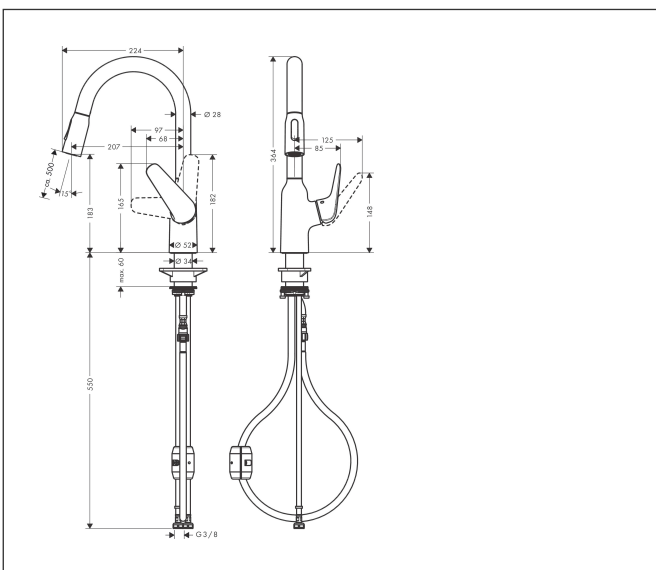

Merk	hansgrohe
Artikelnaam	Focus M42 ééngreeps keukenmengkraan 180 met uittrekbare vuistdouche, 2 straalsoorten
Art.nr.	71801800
Oppervlakte	rvs look
Netto prijs	451,51 EUR

Product foto

Maat tekeningen

Kenmerken

- draaibereik 360°
- laminaire straal, douchestraal
- douchestraal is vast te zetten, wisseling van straal door één druk op de knop en straal wordt uitgezet door het sluiten van de greep.
- MagFit magnetische douchehouder
- maximale doorstroomhoeveelheid bij 3 bar: 8 l/min
- keramisch kardoes
- eenvoudige montage dankzij de G 3/8 flexibele aansluitslangen
- verlengstuk lengte tot 50 cm

Technologie

Straalsoorten

Certificaat

Merk	hansgrohe
Artikelnaam	Focus M42 ééngreeps keukenmengkraan 180 met uittrekbare vuistdouche, 2 straalsoorten
Art.nr.	71801800
Oppervlakte	rvs look
Netto prijs	451,51 EUR

Explosietekening voor bouwjaar: >10/18

Merk	hansgrohe
Artikelnaam	Focus M42 ééngreeps keukenmengkraan 180 met uittrekbare vuistdouche, 2 straalsoorten
Art.nr.	71801800
Oppervlakte	rvs look
Netto prijs	451,51 EUR