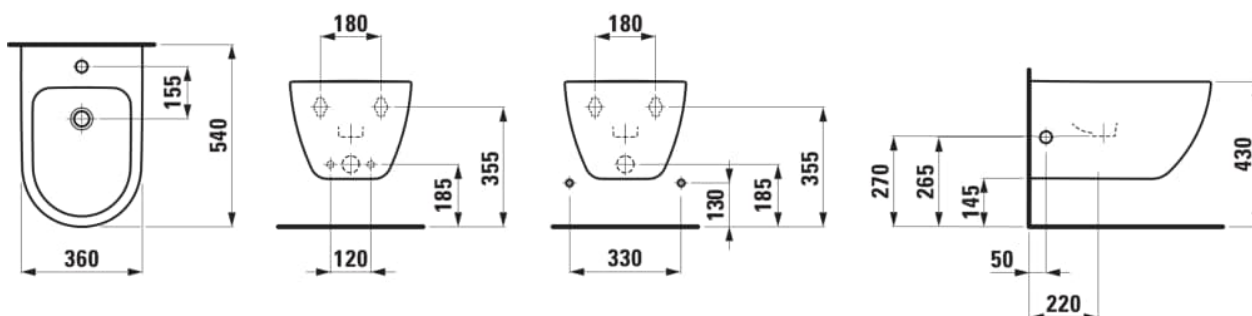

PRO X

Wandbidet 'geavanceerd', verborgen bevestiging

AFMETINGEN

Lengte	540 mm
Breedte	360 mm
Hoogte	285 mm

KLEUR EN AFWERKING

■ 716 Zwart mat

OPTIES

302 - zonder zijdelingse openingen voor waterinlaat, links en rechts

Kraangat : 1 kraangat

Type installatie : Wandhangend

Netto gewicht / kg : 17

Vorm : Soft

TECHNISCHE TEKENINGEN

PRO X