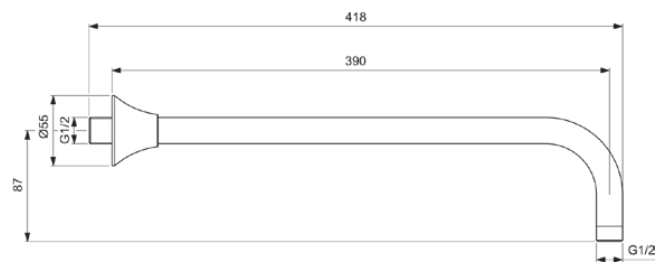

LDV

BD679A2

LDV | Douche-arm voor hoofddouche 55x418x114.5 mm, 390 mm sprong uitloop in brushed gold afwerking | PVD technologie

Afbeelding & technische tekening

Algemene informatie

Productcategorie:	Douche toebehoren
Producttype:	Douche-arm voor hoofddouche
Merk:	Ideal Standard
Collectie:	LDV
Ontwerper:	Palomba Serafini Associati
Kleur:	A2 - Brushed Gold
Afwerking van het oppervlak:	satijn
Hoogte (mm):	114.5
Breedte (mm):	55
Lengte / sprong (mm):	418
Nettogewicht (kg):	0.48
EAN-code:	3800861118862

Product specificaties

Kleurcode:	A2
Kleuromschrijving:	brushed gold
Verborgen bevestiging:	Ja
Materiaal:	Metaal
Vorm van de rozet(ten):	Conisch
Oppervlakte dekking:	PVD
Afwerking van het oppervlak:	satijn
Draaibaar:	Nee
Met terugslagklep:	Nee
Met rozet(ten):	Ja
Bevestigingswijze:	Wand