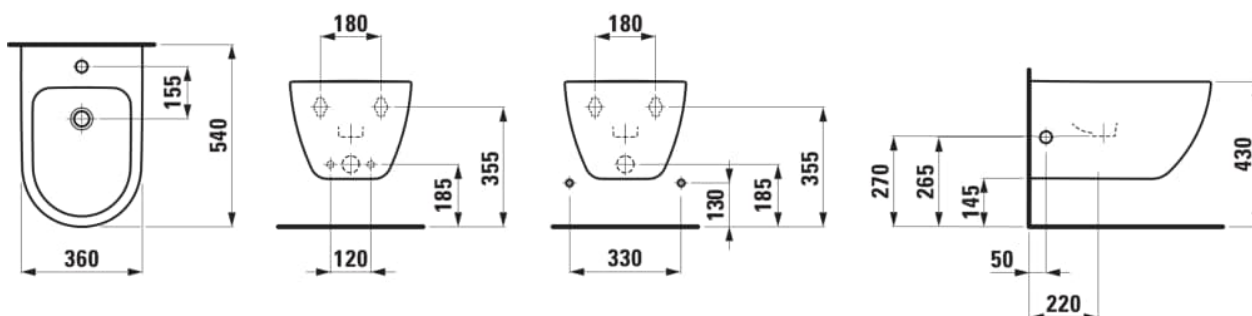

PRO X

Bidet suspendu "Advanced", fixation dissimulée

DIMENSIONS

Longueur	540 mm
Largeur	360 mm
Hauteur	285 mm

COULEUR ET FINITION

■ 716 Noir mat

OPTIONS

302 - avec 1 trou pour la robinetterie, sans trou latéral pour le raccordement d'eau

Forme : Soft

Trou pour la robinetterie : 1 trou

Poids net / kg : 17

Type d'installation : Suspendu

DESSINS TECHNIQUES

PRO X