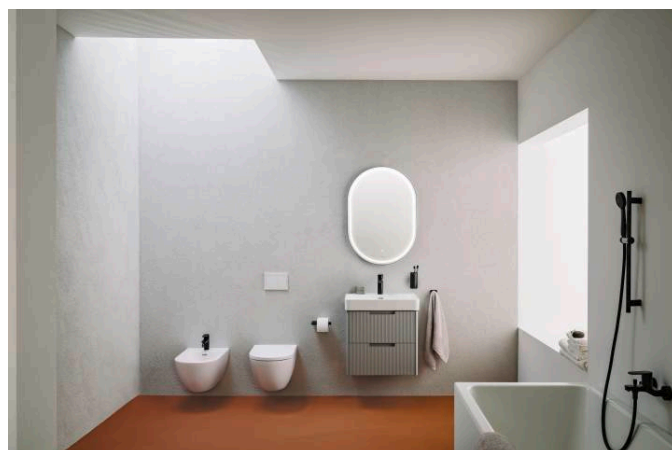

PRO X

Bidet suspendu "Advanced", fixation dissimulée

DIMENSIONS

Longueur	540 mm
Largeur	360 mm
Hauteur	285 mm

COULEUR ET FINITION

■ 716 Noir mat

OPTIONS

302 - avec 1 trou pour la robinetterie, sans trou latéral pour le raccordement d'eau

Forme : Soft

Trou pour la robinetterie : 1 trou

Poids net / kg : 17

Type d'installation : Suspendu

DESSINS TECHNIQUES

PRO X