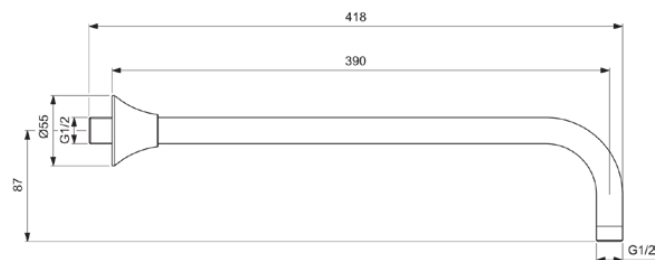

LDV

BD679A5

LDV | Douche-arm voor hoofddouche 55x418x114.5 mm, 390 mm sprong uitloop in magnetic grey afwerking | PVD technologie

Afbeelding & technische tekening

Algemene informatie

Productcategorie:	Douche toebehoren
Producttype:	Douche-arm voor hoofddouche
Merk:	Ideal Standard
Collectie:	LDV
Ontwerper:	Palomba Serafini Associati
Colour:	A5 - Magnetic Grey
Afwerking van het oppervlak:	satijn
Hoogte (mm):	114.5
Breedte (mm):	55
Lengte / sprong (mm):	418
Nettogewicht (kg):	0.48
EAN-code:	3800861119340

Product specificaties

Kleurcode:	A5
Kleuromschrijving:	magnetic grey
Verborgen bevestiging:	Ja
Materiaal:	Metaal
Vorm van de rozet(ten):	Conisch
Oppervlakte dekking:	PVD
Afwerking van het oppervlak:	satijn
Draaibaar:	Nee
Met rozet(ten):	Ja
Bevestigingswijze:	Wand
Met terugslagklep:	Nee