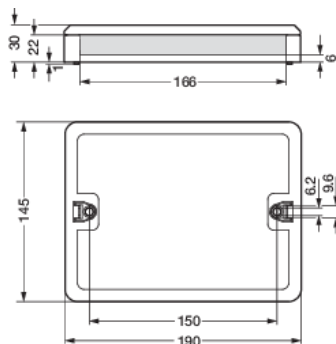

## Technische Daten

WAGO WINSTA® Verteilerbox, DALI-Relais, P48 DALI-2/BMS

- Schutzart: IP20
- Abmessungen (HxBxT): 30 mm x 190 mm x 145 mm
- Kennzeichnung: CE

## Abmessungen