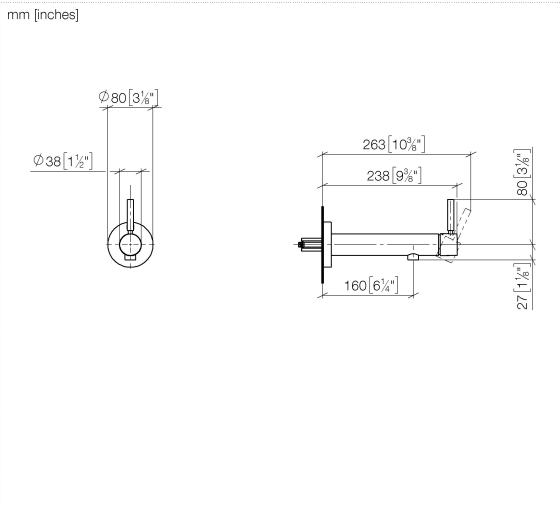

**META Waschtisch-Wand-Einhandatterie ohne Ablaufgarnitur - Chrom
gebürstet**

META

36 805 661

- Ausladung 160 mm
- starrer Auslauf
- runder luftangereicherter Strahl
- Bohrungsdurchmesser 60 mm
- Rosette Ø 78 mm
- Durchfluss Auslauf max. 5,7 l/min
- bleifrei
- mit Einpunktbefestigung

Benötigtes Zubehör

UP-Wandbefestigung - 35 050 970 90

- Min. Einbautiefe 80 mm
- Max. Einbautiefe 105 mm

36 805 661

mm [inches]

Durchflussdiagramm

**META Waschtisch-Wand-Einhandbatterie ohne Ablaufgarnitur - Chrom
gebürstet**

META

36 805 661

META Waschtisch-Wand-Einhandbatterie ohne Ablaufgarnitur - Chrom
gebürstet

META

36 805 661

Ersatzteilstückliste