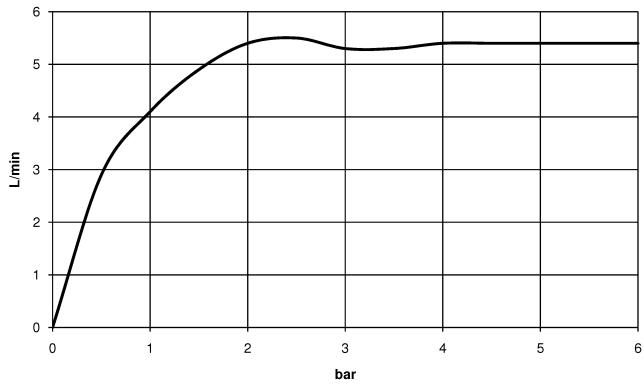

Durchflussdiagramm