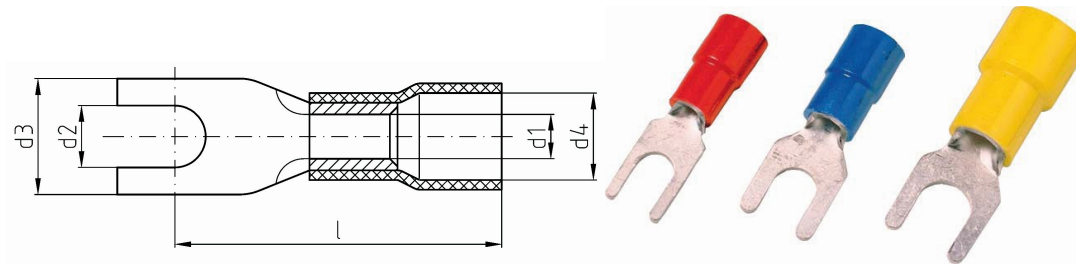

## Datasheet Vorkkabelschoen 4,0 - 6,0mm<sup>2</sup> M5

<b>Artikelnummer</b>	ICIQ65G
<b>Doorsnede Kabel</b>	4,0 - 6,0 mm <sup>2</sup>
<b>Gatmaat</b>	M5
<b>Materiaal</b>	CU-HCP 99,95% vlgns DIN EN 13600
<b>Afwerking</b>	Galvanisch vertind
<b>Kleurcode</b>	geel

### Maten:

<b>D1</b>	3.6 mm
<b>D4</b>	10 mm
<b>D2</b>	5.3 mm
<b>D3</b>	10 mm
<b>L</b>	22 mm
<b>Gewicht</b>	0.16 kg/100