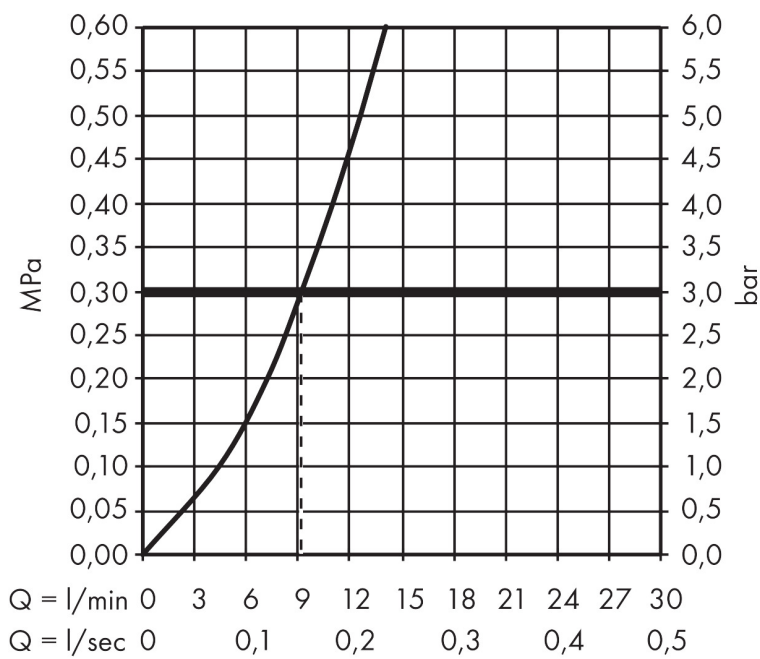

Merk	hansgrohe
Artikelnaam	Metris Select M71 ééngreeps keukenmengkraan 320
Art.nr.	14883000
Oppervlakte	chrom
Netto prijs	559,92 EUR

Product foto

Maat tekeningen

Kenmerken

- draaibereik 110°, 150° of 360°, instelbaar in 3 standen
- laminaire straal
- Select knop voor comfortabel aan- en uitzetten van de kraan tijdens gebruik
- maximale doorstroomhoeveelheid bij 3 bar: 8 l/min
- keramisch kardoos
- eenvoudige montage dankzij de G 3/8 flexibele aansluitslangen
- aanzienlijk minder spatten door de zachte start van de waterstroom

Technologie

Straalsoorten

Certificaat

Merk hansgrohe
 Artikelnaam **Metris Select M71** ééngreeps keukenmengkraan 320
 Art.nr. 14883000
 Oppervlakte chroom
 Netto prijs 559,92 EUR

Stroomschema

Merk hansgrohe
 Artikelnaam **Metris Select M71** ééngreeps keukenmengkraan 320
 Art.nr. 14883000
 Oppervlakte chroom
 Netto prijs 559,92 EUR