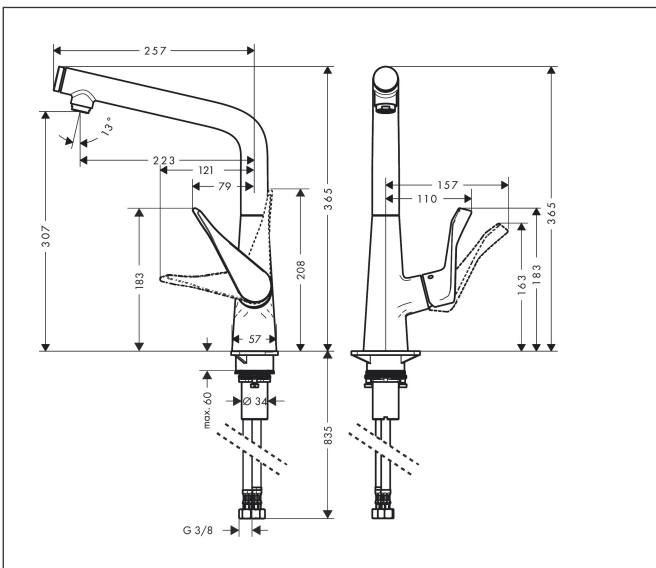

Merk	hansgrohe
Artikelnaam	Metris Select M71 ééngreeps keukenmengkraan 320
Art.nr.	14883000
Oppervlakte	chrom
Netto prijs	559,92 EUR

Product foto

Maat tekeningen

Kenmerken

- draaibereik 110°, 150° of 360°, instelbaar in 3 standen
- laminaire straal
- Select knop voor comfortabel aan- en uitzetten van de kraan tijdens gebruik
- maximale doorstroomhoeveelheid bij 3 bar: 8 l/min
- keramisch kardoos
- eenvoudige montage dankzij de G 3/8 flexibele aansluitslangen
- aanzienlijk minder spatten door de zachte start van de waterstroom

Explosietekening voor bouwjaar: >10/14

Merk	hansgrohe
Artikelnaam	Metris Select M71 ééngreeps keukenmengkraan 320
Art.nr.	14883000
Oppervlakte	chrom
Netto prijs	559,92 EUR

Onderdelen voor bouwjaar: >10/14

Pos	Beschrijving	Art.nr.	Prijs
1	uitloop compl.	92288000	312,42
2	perlator laminar M24x1 (15 l/min)	92517000	17,26
3	bovendeel	98462000	95,16
4	moer	98368000	10,82
5	dichtingsset	93115000	10,82
6	O-ring 23x1,5	92287000	3,12
7	deksel	92289000	10,82
8	tappet	92505000	4,99
9	aanslagringset (110° / 150°)	98486000	13,21
10	dichtingsset	92646000	17,26
11	O-Ring 14x2,5	98189000	3,12
12	schroef	93272000	3,12
13	axialring	97558000	3,12
14	O-ring 11x3	92481000	3,12
15	terugslagklep	95699000	13,21
16	greep	98455000	54,08
17	greepstop	96338000	3,12
18	afdekkap	95498000	8,01
19	moer	97209000	13,21
20	O-Ring 32x2	98193000	3,12
21	kardoes compl.	92730000	54,08
22	borgschroef	95140000	4,99
23	dichting	95008000	8,01
24	dichting	92582000	3,12
25	bevestigingsmateriaal	97523000	4,99
26	schachtbevestigingsset compl. (Ø 34)	95049000	13,21
27	stelring	97548000	3,12
28	aansluitslang 900 mm M8x0,75 G3/8	95372000	26,73
29	O-ring 7x1,5	98422000	3,12
30	terugslagklep DW 10	96456000	8,01
31	zeefdichting	95291000	10,82
a	aanslagringset (60° / 80°)	92259000	17,26
b	O-ring 16x2	98133000	3,12