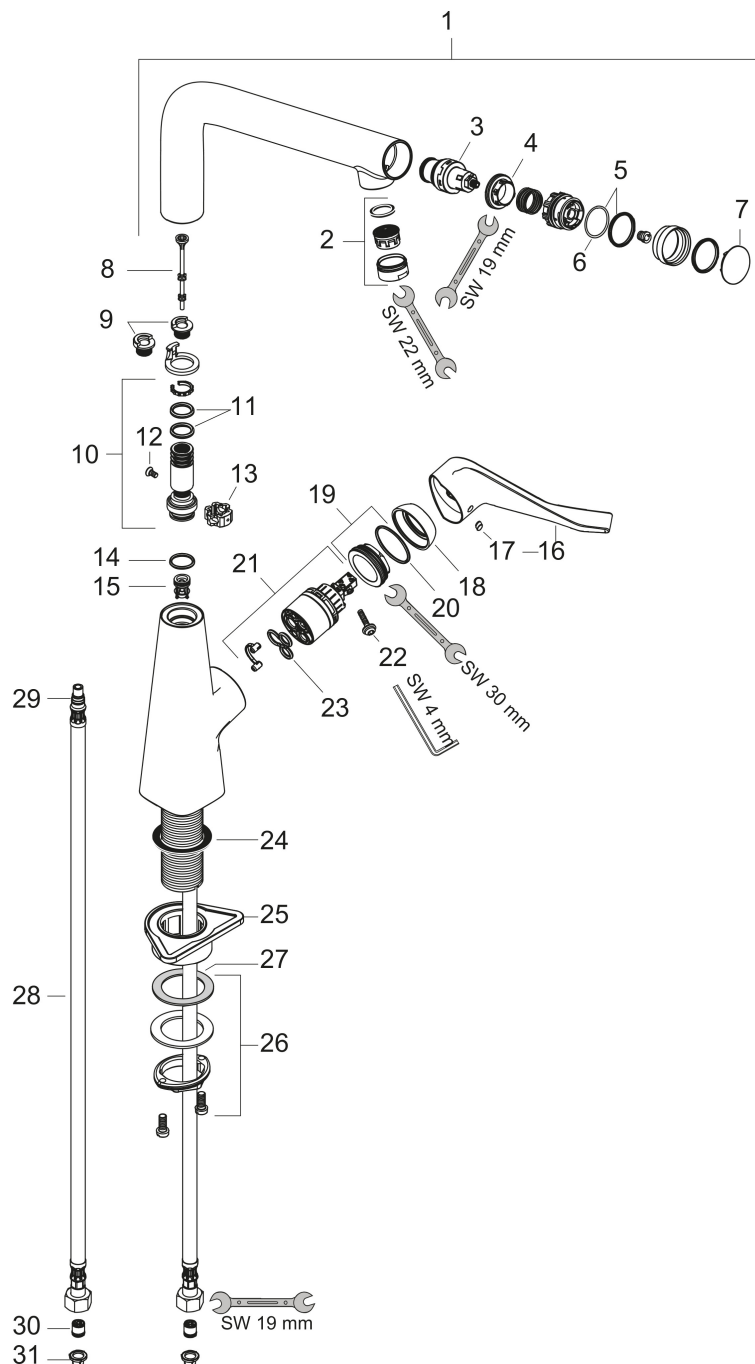

Technologie

Straalsoorten

Certificaat

Merk hansgrohe
 Artikelnaam **Metris Select M71** ééngreeps keukenmengkraan 320
 Art.nr. 14883000
 Oppervlakte chroom
 Netto prijs 559,92 EUR

Stroomschema

Merk hansgrohe
 Artikelnaam **Metris Select M71** ééngreeps keukenmengkraan 320
 Art.nr. 14883000
 Oppervlakte chroom
 Netto prijs 559,92 EUR

Explosietekening voor bouwjaar: >10/14

Merk	hansgrohe
Artikelnaam	Metris Select M71 ééngreeps keukenmengkraan 320
Art.nr.	14883000
Oppervlakte	chrom
Netto prijs	559,92 EUR

Onderdelen voor bouwjaar: >10/14

Pos	Beschrijving	Art.nr.	Prijs
1	uitloop compl.	92288000	312,42
2	perlator laminar M24x1 (15 l/min)	92517000	17,26
3	bovendeel	98462000	95,16
4	moer	98368000	10,82
5	dichtingsset	93115000	10,82
6	O-ring 23x1,5	92287000	3,12
7	deksel	92289000	10,82
8	tappet	92505000	4,99
9	aanslagringset (110° / 150°)	98486000	13,21
10	dichtingsset	92646000	17,26
11	O-Ring 14x2,5	98189000	3,12
12	schroef	93272000	3,12
13	axialring	97558000	3,12
14	O-ring 11x3	92481000	3,12
15	terugslagklep	95699000	13,21
16	greep	98455000	54,08
17	greepstop	96338000	3,12
18	afdekkap	95498000	8,01
19	moer	97209000	13,21
20	O-Ring 32x2	98193000	3,12
21	kardoes compl.	92730000	54,08
22	borgschroef	95140000	4,99
23	dichting	95008000	8,01
24	dichting	92582000	3,12
25	bevestigingsmateriaal	97523000	4,99
26	schachtbevestigingsset compl. (Ø 34)	95049000	13,21
27	stelring	97548000	3,12
28	aansluitslang 900 mm M8x0,75 G3/8	95372000	26,73
29	O-ring 7x1,5	98422000	3,12
30	terugslagklep DW 10	96456000	8,01
31	zeefdichting	95291000	10,82
a	aanslagringset (60° / 80°)	92259000	17,26
b	O-ring 16x2	98133000	3,12