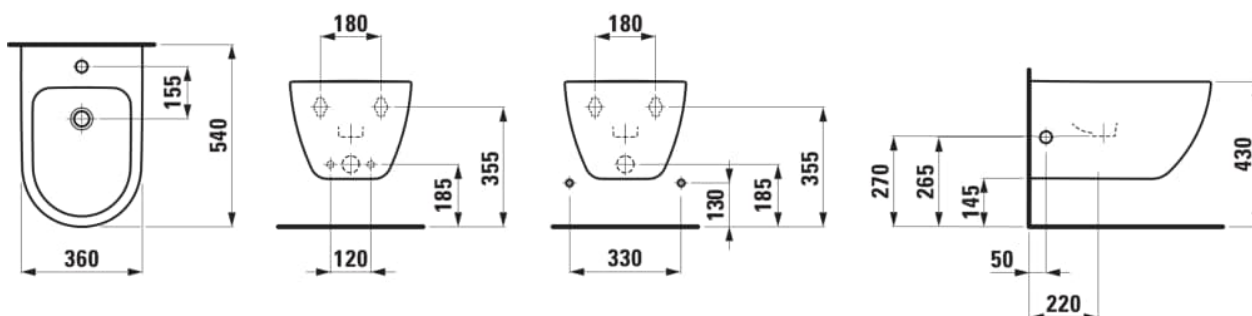

PRO X

Wandbidet 'geavanceerd', verborgen bevestiging

AFMETINGEN

Lengte	540 mm
Breedte	360 mm
Hoogte	285 mm

KLEUR EN AFWERKING

<input type="checkbox"/>	400 Wit LCC (LAUFEN Clean Coat)
--------------------------	---------------------------------

OPTIES

304 - met 1 kraangat

Kraangat : 1 kraangat

Type installatie : Wandhangend

Netto gewicht / kg : 17

Vorm : Soft

TECHNISCHE TEKENINGEN

PRO X