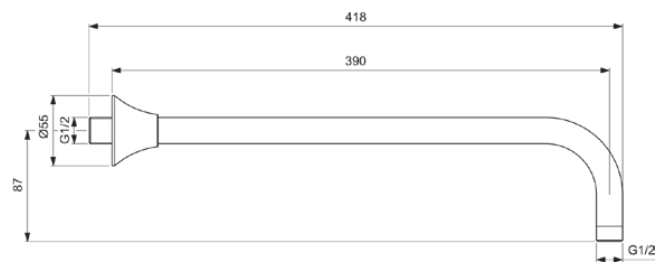

LDV

BD679AA

LDV | Douche-arm voor hoofddouche 55x418x114.5 mm, 390 mm sprong uitloop in chroom afwerking

## Afbeelding & technische tekening

## Algemene informatie

Productcategorie:	Douche toebehoren
Producttype:	Douche-arm voor hoofddouche
Merk:	Ideal Standard
Collectie:	LDV
Ontwerper:	Palomba Serafini Associati
Kleur:	AA - Chroom
Afwerking van het oppervlak:	glanzend
Hoogte (mm):	114.5
Breedte (mm):	55
Lengte / sprong (mm):	418
Nettogewicht (kg):	0.48
EAN-code:	3800861118381