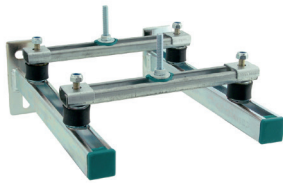

## Walraven Console Kit ISO – met Overbrugginging

(G2510)

universele wandmontageset met trillingsdempers

### Voordelen & kenmerken

- universele bevestigingsset
- voor wandbevestiging van pompen, hydrofoorgroepen, compressoren en andere lichtere machines
- overbruggingsrail voor bevestiging van apparaten met 2 bevestigingsgaten
- trillingdempers voorgemonteerd met schuifmoer, onderlegging en zeskantborgmoer
- materiaal: staal
- elektrolytisch verzinkt
- Geluidsisolatie d.m.v. trillingdempers (steunen van ge vulkaniseerd rubber)
- Samenstelling: 2 Wandconsoles, 2 overbruggingen van rail WM1 30x15 mm, 4 Trillingsdempers, 2 Hamerkopboutsets, 2 Rail eindkappen, 1 Montageset