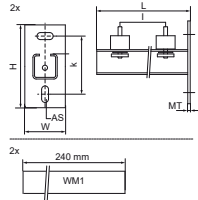

### Voordelen & kenmerken

- universele bevestigingsset
- voor wandbevestiging van pompen, hydrofoorgroepen, compressoren en andere lichtere machines
- overbruggingsrail voor bevestiging van apparaten met 2 bevestigingsgaten
- trillingdempers voorgemonteerd met schuifmoer, onderlegging en zeskantborgmoer
- materiaal: staal
- elektrolytisch verzinkt
- Geluidsisolatie d.m.v. trillingdempers (steunen van ge vulkaniseerd rubber)
- Samenstelling: 2 Wandconsoles, 2 overbruggingen van rail WM1 30x15 mm, 4 Trillingsdempers, 2 Hamerkopboutsets, 2 Rail eindkappen, 1 Montageset

Productnummer	Type	Lengte	Totale hoogte	Totale breedte	Totale lengte	Materiaal dikte	Verankeringsleuf	Hart-tot-hart afstand
<i>Referentie letter</i>		<i>l</i>	<i>H</i>	<i>W</i>	<i>L</i>	<i>MT</i>	<i>AS</i>	<i>k</i>
<i>Eenheid beschrijving</i>		<i>mm</i>	<i>mm</i>	<i>mm</i>	<i>mm</i>	<i>mm</i>	<i>mm</i>	<i>mm</i>
6923235	30x30	300	105	135	506	5,00	18x11	70
6923245	30x30	400	105	135	506	5,00	18x11	70