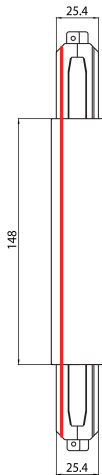

# Lytespan H-Track T-voeding Buiten-Rechts Zwart 9014/B-H

Artikelnummer 2070324

Concord

Lytespan H-Track accessoire, T-voedingsconnector rechtsbuiten, polariteitsnok aan de buitenkant. Polycarbonaat behuizing, contacten van koperlegering. Zwart. Controleer het polariteitsdiagram op de brochure.

### Afmetingen (mm)

## Elektrische gegevens

Primaire voedingsspanning min	220
Primaire voedingsspanning max	240
Aansluitbare geleider doorsnede max	2.5

## Fysieke gegevens

Kleur behuizing	Zwart
Lengte (mm)	148
Breedte (mm)	25.4
Gewicht (kg)	1.2