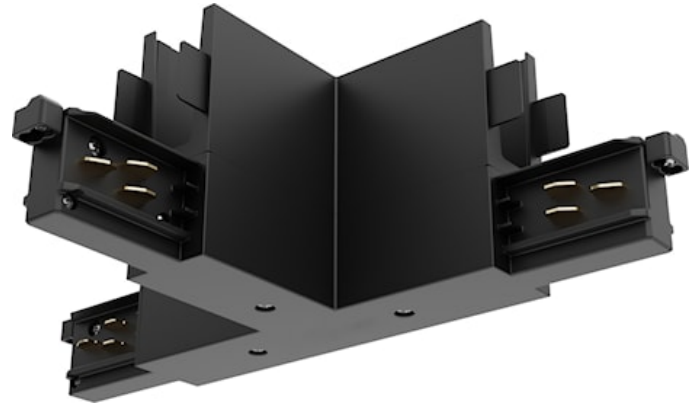

# Lytespan H-Track T-voeding Buiten-Rechts Zwart 9014/B-H

Artikelnummer 2070324

Concord

Lytespan H-Track accessoire, T-voedingsconnector rechtsbuiten, polariteitsnok aan de buitenkant. Polycarbonaat behuizing, contacten van koperlegering. Zwart. Controleer het polariteitsdiagram op de brochure.

## Algemene gegevens

Productnaam	Lytespan H-Track T-voeding Buiten-Rechts Zwart 9014/B-H
Technologie	Non - Electrical Device
Type accessoire	Electrical
Type of accessory	Coupler/connector T-shape
Behuizing	PC Polycarbonaat
Montage	Railmontage
Algemene toepassing	Museums en galerieën, Kantoor, Horeca
ETIM klasse	EC002556
Garantie	5 jaar

## Fysieke gegevens

Kleur behuizing	Zwart
Lengte (mm)	148
Breedte (mm)	25.4
Gewicht (kg)	1.2