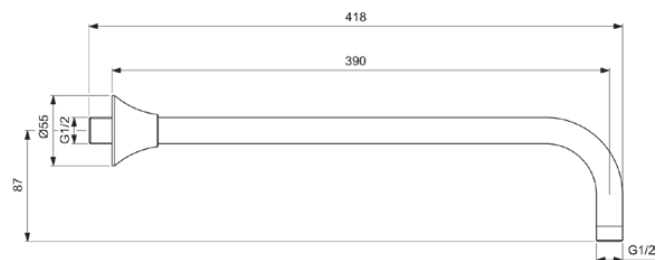

LDV

BD679GN

LDV | Douche-arm voor hoofddouche 55x418x114.5 mm, 390 mm sprong uitloop in Silver Storm afwerking | PVD technologie

Afbeelding & technische tekening

Algemene informatie

Productcategorie:	Douche toebehoren
Producttype:	Douche-arm voor hoofddouche
Merk:	Ideal Standard
Collectie:	LDV
Ontwerper:	Palomba Serafini Associati
Kleur:	GN - Silver Storm
Afwerking van het oppervlak:	satijn
Hoogte (mm):	114.5
Breedte (mm):	55
Lengte / sprong (mm):	418
Nettogewicht (kg):	0.48
EAN-code:	3800861119821

Product specificaties

Kleurcode:	GN
Kleuromschrijving:	Silver Storm
Verborgen bevestiging:	Ja
Materiaal:	Metaal
Vorm van de rozet(ten):	Conisch
Oppervlakte dekking:	PVD
Afwerking van het oppervlak:	satijn
Draaibaar:	Nee
Met terugslagklep:	Nee
Met rozet(ten):	Ja
Bevestigingswijze:	Wand