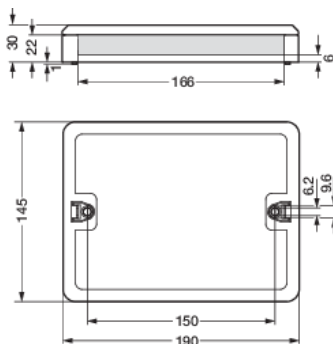

Couleur de finition: black

Données techniques

Boîte de distribution WAGO WINSTA®, relais DALI, P48 DALI-2/BMS

- Degré de protection: IP20
- : 30 mm x 190 mm x 145 mm
- Marquage: CE

Dimensions

Schéma de câblage