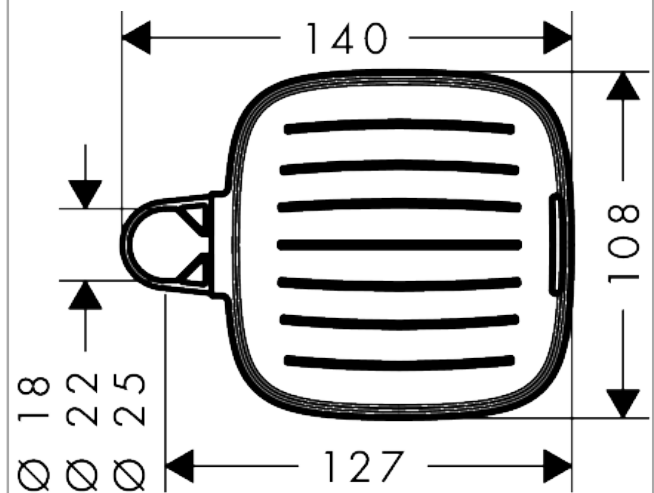

Casetta
Select E zeepschaal
 Finish: **chroom** Artikelnummer: **26519000**

Beschrijving

- met bevestigingsmateriaal
- In hoogte verstelbaar
- geschikt voor glijstangen diameter 18/22/25 mm

Artikeldetails

Vrijblijvende advies verkoopprijs excl. BTW	22,85 €
Vrijblijvende advies verkoopprijs incl. BTW	27,65 €

Productfoto

Maattekening

Casetta
 Select E zeepschaal
 Finish: chroom Artikelnummer: 26519000

Explosietekening

Bouwjaar: >10/12

Casetta
Select E zeepschaal
Finish: **chrom** Artikelnummer: **26519000**

Reserveonderdelenlijst

Bouwjaar: >10/12

Regel	Beschrijving	Artikelnummer	Prijs incl. BTW	VE
1	Casettaklemme, Ø 18 mm	96188000	4,96 €	1
2	Casettaklemme, Ø 22 mm	96189000	4,96 €	1
3	Casettaklemmen, Ø 25 mm	96192000	8,11 €	1