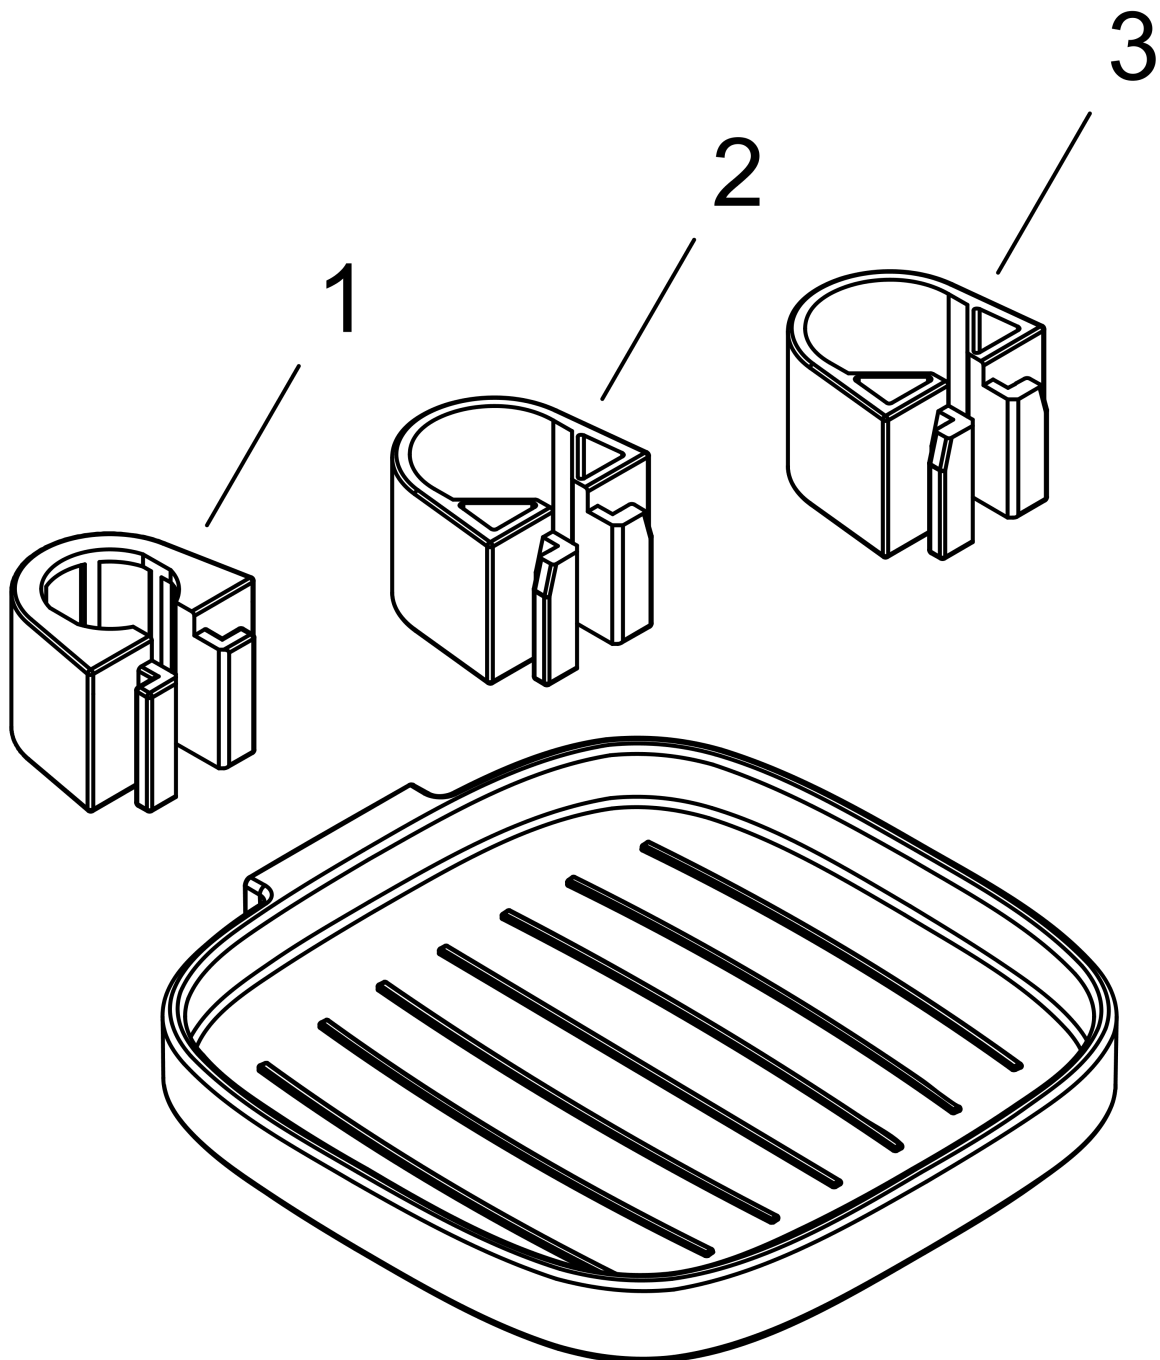

Casetta
Select E zeepschaal
 Finish: **chroom** Artikelnummer: **26519000**

Beschrijving

- met bevestigingsmateriaal
- In hoogte verstelbaar
- geschikt voor glijstangen diameter 18/22/25 mm

Artikeldetails

Vrijblijvende advies verkoopprijs excl. BTW	22,85 €
Vrijblijvende advies verkoopprijs incl. BTW	27,65 €

Productfoto

Maattekening

Casetta
 Select E zeepschaal
 Finish: chroom Artikelnummer: 26519000

Explosietekening

Bouwjaar: >10/12

Casetta
Select E zeepschaal
Finish: **chrom** Artikelnummer: **26519000**

Reserveonderdelenlijst

Bouwjaar: >10/12

Regel	Beschrijving	Artikelnummer	Prijs incl. BTW	VE
1	Casettaklemme, Ø 18 mm	96188000	4,96 €	1
2	Casettaklemme, Ø 22 mm	96189000	4,96 €	1
3	Casettaklemmen, Ø 25 mm	96192000	8,11 €	1