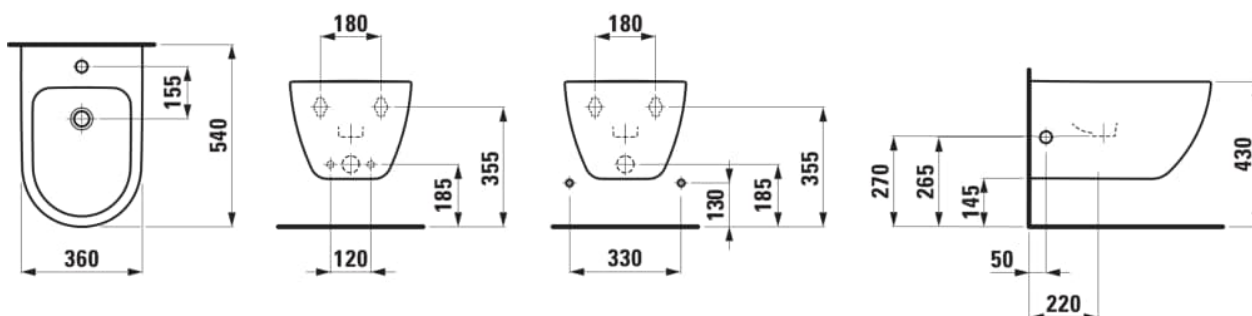

PRO X

Bidet suspendu "Advanced", fixation dissimulée

DIMENSIONS

Longueur	540 mm
Largeur	360 mm
Hauteur	285 mm

COULEUR ET FINITION

<input type="checkbox"/>	400 Blanc LCC (LAUFEN Clean Coat)
--------------------------	-----------------------------------

OPTIONS

304 - avec 1 trou pour la robinetterie, 2 trous latéraux pour le raccordement d'eau

Forme : Soft

Trou pour la robinetterie : 1 trou

Poids net / kg : 17

Type d'installation : Suspendu

DESSINS TECHNIQUES