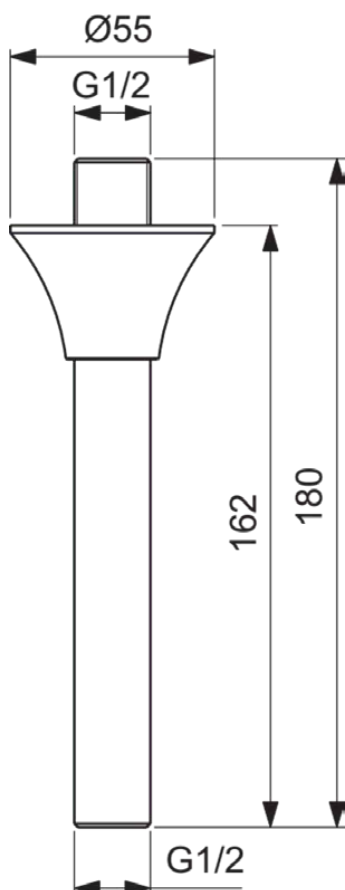

LDV

BD680A2

LDV | Douche-arm voor hoofddouche 55x55x180 mm in brushed gold afwerking | PVD technologie

Afbeelding & technische tekening

Algemene informatie

Productcategorie:	Douche toebehoren
Producttype:	Douche-arm voor hoofddouche
Merk:	Ideal Standard
Collectie:	LDV
Ontwerper:	Palomba Serafini Associati
Kleur:	A2 - Brushed Gold
Afwerking van het oppervlak:	satijn
Hoogte (mm):	180
Breedte (mm):	55
Lengte / sprong (mm):	55
Nettogewicht (kg):	0.25
EAN-code:	3800861118879

Product specificaties

Kleurcode:	A2
Kleuromschrijving:	brushed gold
Verborgen bevestiging:	Ja
Materiaal:	Metaal
Vorm van de rozet(ten):	Conisch
Oppervlakte dekking:	PVD
Afwerking van het oppervlak:	satijn
Met terugslagklep:	Nee
Met rozet(ten):	Ja
Bevestigingswijze:	Wand