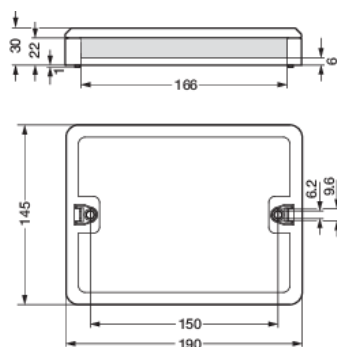

## Technische kenmerken

WAGO WINSTA® verdeeldoos, DALI-relais, P48 DALI-2/BMS

- Beschermingsgraad: IP20
- : 30 mm x 190 mm x 145 mm
- Markering: CE

## Afmetingen