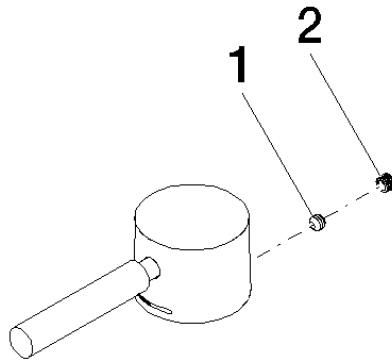

Griff für Waschtisch Stand Hebel 39 x 30 x 100 mm - Chrom

90 20 66 009 00

Griff für Waschtisch Stand Hebel 39 x 30 x 100 mm - Chrom

90 20 66 009 00

Griff für Waschtisch Stand Hebel 39 x 30 x 100 mm - Chrom

90 20 66 009 00

Griff für Waschtisch Stand Hebel 39 x 30 x 100 mm - Chrom

90 20 66 009 00

Griff für Waschtisch Stand Hebel 39 x 30 x 100 mm - Chrom

90 20 66 009 00

Ersatzteilstückliste

Nr.	Artikelnummer	Benennung	Verbaumenge	Lieferzeit
	90 31 11 063 00 90	Befestigung Gewindestift mit Innensechskant mit Ringschneide M5 x 4 mm -	2	2