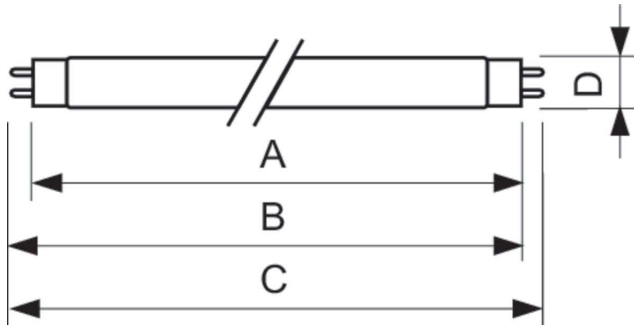

Bedrijfs- en elektrische gegevens	
Energieverbruik	36 W
Lampstroom (nom.)	0,44 A
Spanning (nom.)	103 V
Spanning (nom.)	103 V

Eigenschappen behuizing en afmetingen	
Lampvorm	T26

Keurmerken en classificaties	
Kwikhoud (Hg) (nom.)	5,0 mg

TL-D Blacklight Blue

Maatschets

Product	D (max)	A (max)	B (max)	B (min)	C (max)
TL-D 36W BLB 1SL/25	28 mm	1.199,4 mm	1.206,5 mm	1.204,1 mm	1.213,6 mm

Fotometrische gegevens

Spectral Power Distribution Colour - TL-D 36W BLB 1SL/25