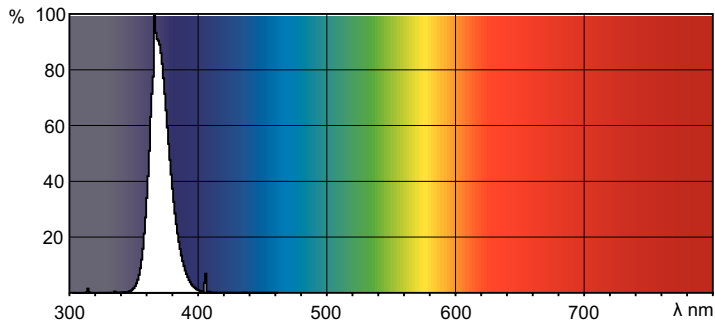

Product gegevens

Algemene informatie	
Lampvoet	G13 [Medium Bi-Pin Fluorescent]
Levensduur tot 50% uitval (nom.)	15.000 hr
Nuttige levensduur (nom.)	12.000 hr

Gegevens lichttechniek	
Kleurcode	108 [08 lead free glass]
Kleuraanduiding	Blacklight Blue

TL-D Blacklight Blue

Maatschets

Product	D (max)	A (max)	B (max)	B (min)	C (max)
TL-D 36W BLB 1SL/25	28 mm	1.199,4 mm	1.206,5 mm	1.204,1 mm	1.213,6 mm

Fotometrische gegevens

Spectral Power Distribution Colour - TL-D 36W BLB 1SL/25