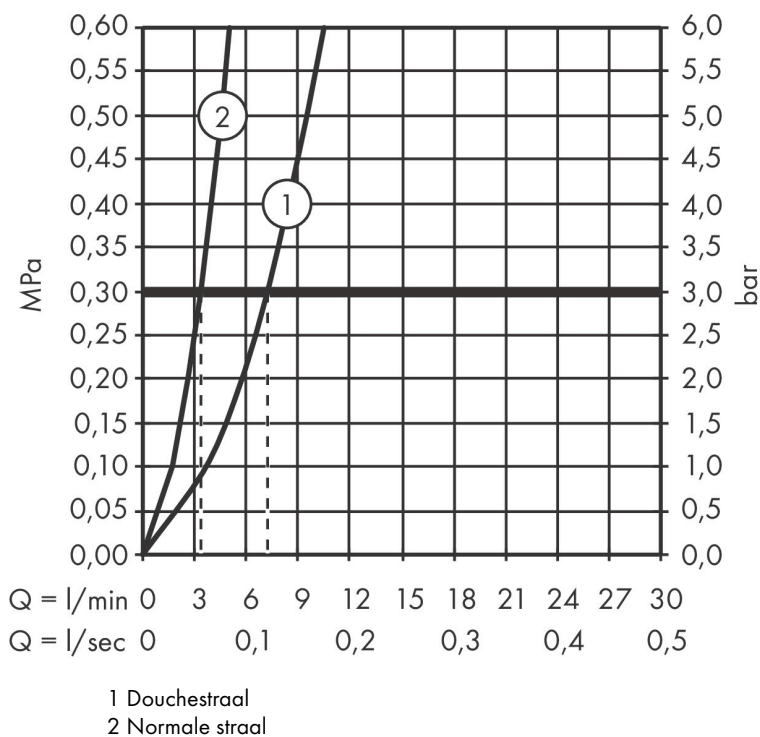

Merk	hansgrohe
Artikelnaam	Metris Select M71 ééngreeps keukenmengkraan met uittrekbare vuistdouche, rvs look
Art.nr.	73822800
Oppervlakte	rvs look
Netto prijs	780,26 EUR

Product foto

Kenmerken

- draaibereik verstelbaar in 2 stappen tot 110° / 150°
- laminaire straal, douchestraal
- douchestraal is vast te zetten, wisseling van straal door één druk op de knop en straal wordt uitgezet door het sluiten van de greep.
- Select knop voor comfortabel aan- en uitzetten van de kraan tijdens gebruik
- MagFit magnetische douchehouder
- maximale doorstroomhoeveelheid bij 3 bar: 7 l/min
- keramisch kardoes
- eenvoudige montage dankzij de G 3/8 flexibele aansluitslangen
- verlengstuk lengte tot 50 cm

Maat tekeningen

Technologie

Straalsoorten

Merk hansgrohe
 Artikelnaam **Metris Select M71** ééngreeps keukenmengkraan met uittrekbare vuistdouche, rvs look
 Art.nr. 73822800
 Oppervlakte rvs look
 Netto prijs 780,26 EUR

Stroomschema

Merk	hansgrohe
Artikelnaam	Metris Select M71 ééngreeps keukenmengkraan met uittrekbare vuistdouche, rvs look
Art.nr.	73822800
Oppervlakte	rvs look
Netto prijs	780,26 EUR

Explosietekening voor bouwjaar: >10/19