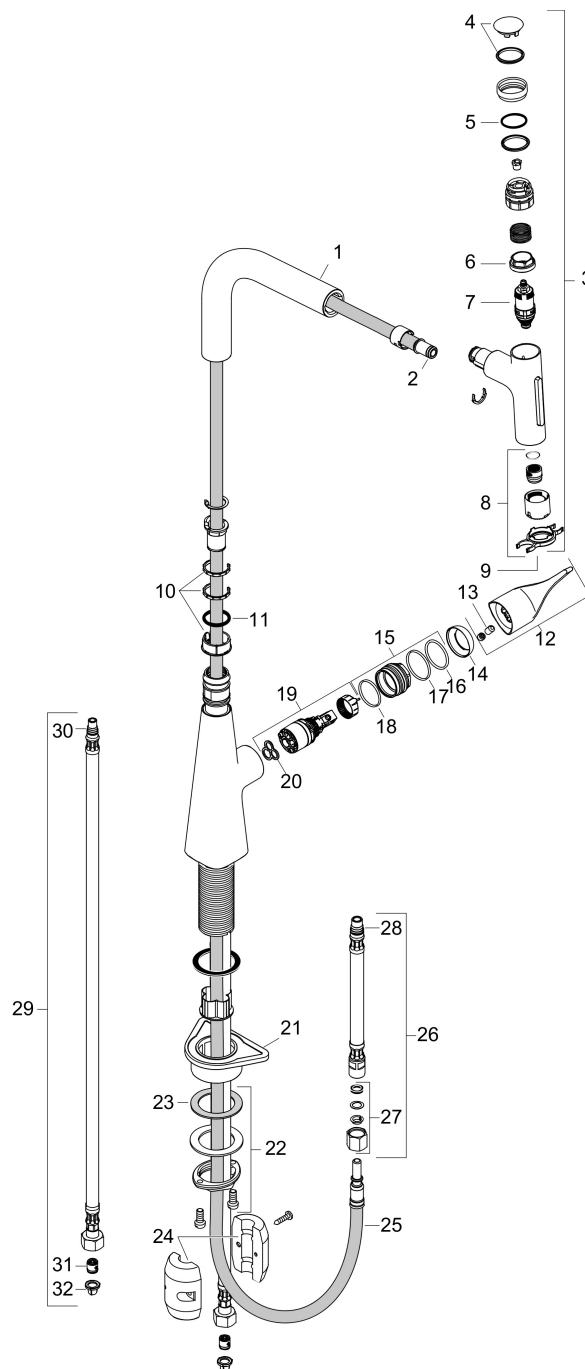

Maat tekeningen

Technologie

Straalsoorten

Merk hansgrohe
 Artikelnaam **Metris Select M71** ééngreeps keukenmengkraan met uittrekbare vuistdouche, rvs look
 Art.nr. 73822800
 Oppervlakte rvs look
 Netto prijs 780,26 EUR

Stroomschema

Merk	hansgrohe
Artikelnaam	Metris Select M71 ééngreeps keukenmengkraan met uittrekbare vuistdouche, rvs look
Art.nr.	73822800
Oppervlakte	rvs look
Netto prijs	780,26 EUR

Explosietekening voor bouwjaar: >10/19

Merk	hansgrohe
Artikelnaam	Metris Select M71 ééngreeps keukenmengkraan met uittrekbare vuistdouche, rvs look
Art.nr.	73822800
Oppervlakte	rvs look
Netto prijs	780,26 EUR

Onderdelen voor bouwjaar: >10/19

Pos	Beschrijving	Art.nr.	Prijs
1	uitloop compl.	93175800	193,02
2	O-ring 8x2	98112000	3,12
3	vuistdouche	93410800	289,54
4	deksel	92566880	17,26
5	O-Ring 14x1,5	98201000	3,12
6	moer	92567000	17,26
7	bovendeel	98463000	42,22
8	straalschijf	93342000	42,22
9	servicesleutel	95910000	8,01
10	stelringset	98365000	8,01
11	O-ring 21x2,5	98211000	3,12
12	greep	93170800	81,54
13	greepstop	95704000	3,12
14	afdekkap	95493800	26,73
15	moer	98864000	34,01
16	O-ring 23x2	98398000	3,12
17	O-ring 27x1,5	92527000	8,01
18	O-ring 25x1,5	98146000	4,99
19	kardoes compl.	97685000	54,08
20	dichting	98865000	26,73
21	bevestigingsmateriaal	97523000	4,99
22	schachtbevestigingsset compl. (Ø 34)	95049000	13,21
23	stelring	97548000	3,12
24	gewicht	98551000	17,26
25	slang 1,50 m	92569000	66,87
26	aansluitslang 600 mm M10x1	92568000	54,08
27	klemverbinding	96099000	8,01
28	O-ring 8x1,75	97827000	3,12
29	aansluitslang 900 mm M8x0,75 G3/8	95372000	26,73
30	O-ring 7x1,5	98422000	3,12
31	terugslagklep DW 10	96456000	8,01
32	zeefdichting	95291000	10,82
a	Kranenvet	90920000	13,21