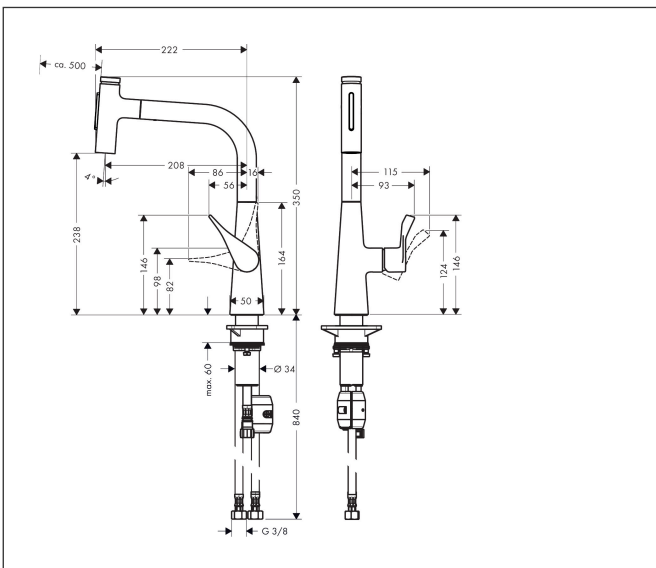

Merk	hansgrohe
Artikelnaam	Metris Select M71 ééngreeps keukenmengkraan met uittrekbare vuistdouche, rvs look
Art.nr.	73822800
Oppervlakte	rvs look
Netto prijs	780,26 EUR

Product foto

Kenmerken

- draaibereik verstelbaar in 2 stappen tot 110° / 150°
- laminaire straal, douchestraal
- douchestraal is vast te zetten, wisseling van straal door één druk op de knop en straal wordt uitgezet door het sluiten van de greep.
- Select knop voor comfortabel aan- en uitzetten van de kraan tijdens gebruik
- MagFit magnetische douchehouder
- maximale doorstroomhoeveelheid bij 3 bar: 7 l/min
- keramisch kardoes
- eenvoudige montage dankzij de G 3/8 flexibele aansluitslangen
- verlengstuk lengte tot 50 cm

Maat tekeningen

Technologie

Straalsoorten

Merk hansgrohe
 Artikelnaam **Metris Select M71** ééngreeps keukenmengkraan met uittrekbare vuistdouche, rvs look
 Art.nr. 73822800
 Oppervlakte rvs look
 Netto prijs 780,26 EUR

Stroomschema

Merk	hansgrohe
Artikelnaam	Metris Select M71 ééngreeps keukenmengkraan met uittrekbare vuistdouche, rvs look
Art.nr.	73822800
Oppervlakte	rvs look
Netto prijs	780,26 EUR

Explosietekening voor bouwjaar: >10/19