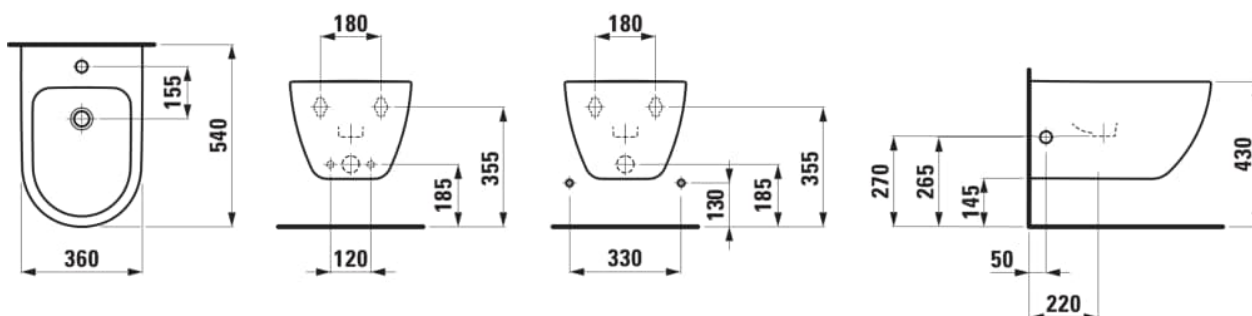

## Wandbidet 'geavanceerd', verborgen bevestiging

AFMETINGEN

Lengte	540 mm
Breedte	360 mm
Hoogte	285 mm

KLEUR EN AFWERKING

<input type="checkbox"/>	400 Wit LCC (LAUFEN Clean Coat)
--------------------------	---------------------------------

OPTIES

302 - zonder zijdelingse openingen voor waterinlaat, links en rechts

Kraangat : 1 kraangat

Type installatie : Wandhangend

Netto gewicht / kg : 17

Vorm : Soft

TECHNISCHE TEKENINGEN

PRO X