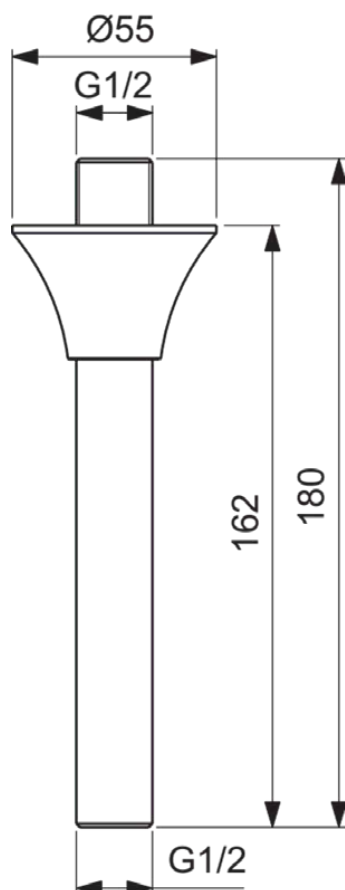

LDV

BD680A5

LDV | Douche-arm voor hoofddouche 55x55x180 mm in magnetic grey afwerking | PVD technologie

Afbeelding & technische tekening

Algemene informatie

Productcategorie:	Douche toebehoren
Producttype:	Douche-arm voor hoofddouche
Merk:	Ideal Standard
Collectie:	LDV
Ontwerper:	Palomba Serafini Associati
Kleur:	A5 - Magnetic Grey
Afwerking van het oppervlak:	satijn
Hoogte (mm):	180
Breedte (mm):	55
Lengte / sprong (mm):	55
Nettogewicht (kg):	0.25
EAN-code:	3800861119357

Kenmerken

Downloads

- [Spare Parts List](#)

Productnormen & certificeringen

Naam van het ACS-certificaat: 24 ACC LY 188

Product specificaties

Kleurcode:	A5
Kleuromschrijving:	magnetic grey
Verborgen bevestiging:	Ja
Materiaal:	Metaal
Vorm van de rozet(ten):	Conisch
Oppervlakte dekking:	PVD
Afwerking van het oppervlak:	satijn
Met terugslagklep:	Nee
Met rozet(ten):	Ja
Bevestigingswijze:	Wand