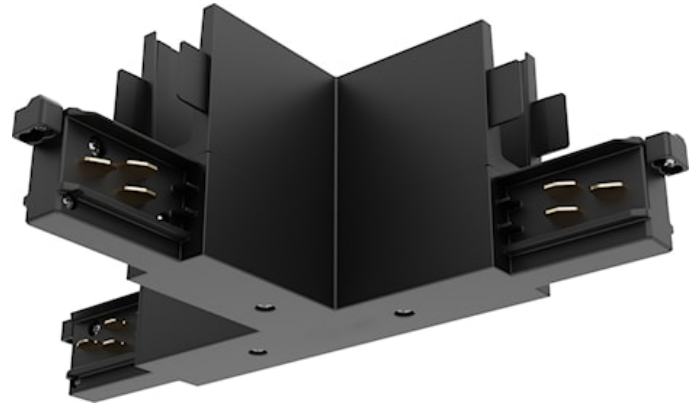

Lytespan H-Track T-voeding In-Links Zwart 9015/B-H

Artikelnummer 2070326

Concord

Lytespan H-Track accessoire, T-voedingsconnector links, polariteitsnok aan de binnenkant. Polycarbonaat behuizing, koperlegering contacten. Zwart. Controleer het polariteitdiagram op de brochure.

Technische gegevens

Afmetingen (mm)

Fotometrie

Lytespan H-Track T-voeding In-Links Zwart 9015/B-H

Artikelnummer 2070326

Concord

Algemene gegevens

Productnaam	Lytespan H-Track T-voeding In-Links Zwart 9015/B-H
Technologie	Non - Electrical Device
Type accessoire	Electrical
Type of accessory	Coupler/connector T-shape
Behuizing	PC Polycarbonaat
Montage	Railmontage
Algemene toepassing	Museums en galerieën, Kantoor, Horeca
ETIM klasse	EC002556
Garantie	5 jaar

Elektrische gegevens

Primaire voedingsspanning min	220
Primaire voedingsspanning max	240
Aansluitbare geleider doorsnede max	2.5

Fysieke gegevens

Kleur behuizing	Zwart
Lengte (mm)	148
Breedte (mm)	25.4
Gewicht (kg)	1.2