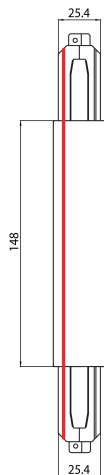

Lytespan H-Track T-voeding In-Links Zwart 9015/B-H

Artikelnummer 2070326

Concord

Lytespan H-Track accessoire, T-voedingsconnector links, polariteitsnok aan de binnenkant. Polycarbonaat behuizing, koperlegering contacten. Zwart. Controleer het polariteitdiagram op de brochure.

Technische gegevens

Afmetingen (mm)

Fotometrie

Lytespan H-Track T-voeding In-Links Zwart 9015/B-H

Artikelnummer 2070326

Concord

Algemene gegevens

Productnaam	Lytespan H-Track T-voeding In-Links Zwart 9015/B-H
Technologie	Non - Electrical Device
Type accessoire	Electrical
Type of accessory	Coupler/connector T-shape
Behuizing	PC Polycarbonaat
Montage	Railmontage
Algemene toepassing	Museums en galerieën, Kantoor, Horeca
ETIM klasse	EC002556
Garantie	5 jaar

Elektrische gegevens

Primaire voedingsspanning min	220
Primaire voedingsspanning max	240
Aansluitbare geleider doorsnede max	2.5

Fysieke gegevens

Kleur behuizing	Zwart
Lengte (mm)	148
Breedte (mm)	25.4
Gewicht (kg)	1.2

Verpakkingen

EAN code	5025768703265
Enkele lengte verpakking (cm)	30.0
Enkele breedte verpakking (cm)	30.0
Hoogte eenheidsverpakking (cm)	15.0
DUN14 (inner)	05025768703265
Eenheden per omdoos	1
Lengte omdoos (cm)	30.0
Breedte omdoos (cm)	30.0
Diepte omdoos (cm)	15.0