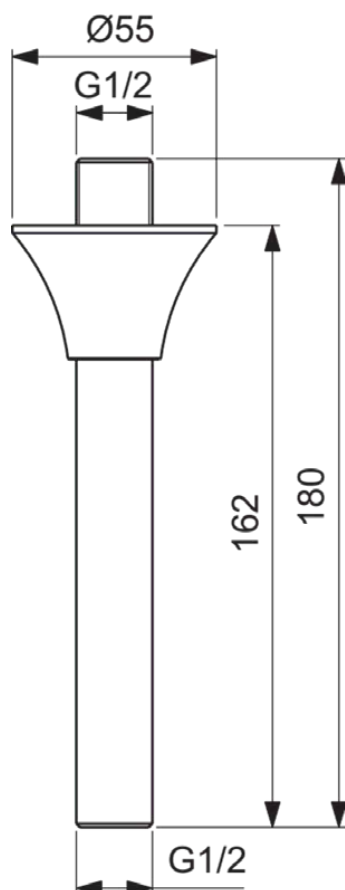

LDV

BD680AA

LDV | Douche-arm voor hoofddouche 55x55x180 mm in chroom afwerking

Afbeelding & technische tekening

Algemene informatie

Productcategorie:	Douche toebehoren
Producttype:	Douche-arm voor hoofddouche
Merk:	Ideal Standard
Collectie:	LDV
Ontwerper:	Palomba Serafini Associati
Kleur:	AA - Chroom
Afwerking van het oppervlak:	glanzend
Hoogte (mm):	180
Breedte (mm):	55
Lengte / sprong (mm):	55
Nettogewicht (kg):	0.25
EAN-code:	3800861118398

Downloads

- [Spare Parts List](#)

Productnormen & certificeringen

Naam van het ACS-certificaat:	24 ACC LY 188
-------------------------------	---------------

Product specificaties

Kleurcode:	AA
Kleuromschrijving:	chroom
Verborgen bevestiging:	Ja
Materiaal:	Metaal
Vorm van de rozet(ten):	Conisch
SmartShine:	Ja
Oppervlakte dekking:	verchromd
Afwerking van het oppervlak:	glanzend
Met terugslagklep:	Nee
Met rozet(ten):	Ja
Bevestigingswijze:	Wand