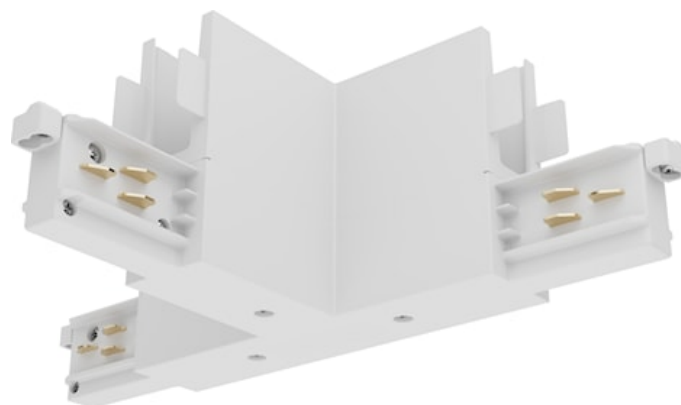

# Lytespan H-Track T-voeding In-Rechts Wit 9016/W-H

Artikelnummer 2070327

**Concord**

Lytespan H-Track accessoire, T-voedingsconnector rechts, polariteitsnok aan de binnenkant. Polycarbonaat behuizing, koperlegering contacten. Wit. Controleer het polariteitdiagram op de brochure

## Algemene gegevens

Productnaam	Lytespan H-Track T-voeding In-Rechts Wit 9016/W-H
Technologie	Non - Electrical Device
Type accessoire	Electrical
Type of accessory	Coupler/connector T-shape
Behuizing	PC Polycarbonaat
Montage	Railmontage
Algemene toepassing	Museums en galerieën, Kantoor, Horeca
ETIM klasse	EC002556
Garantie	5 jaar

## Fysieke gegevens

Kleur behuizing	Wit
Lengte (mm)	148
Breedte (mm)	25.4
Gewicht (kg)	1.2