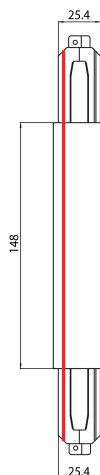

# Lytespan H-Track T-voeding In-Rechts Wit 9016/W-H

Artikelnummer 2070327

**Concord**

Lytespan H-Track accessoire, T-voedingsconnector rechts, polariteitsnok aan de binnenkant. Polycarbonaat behuizing, koperlegering contacten. Wit. Controleer het polariteitdiagram op de brochure

### Afmetingen (mm)

## Elektrische gegevens

Primaire voedingsspanning min	220
Primaire voedingsspanning max	240
Aansluitbare geleider doorsnede max	2.5

## Fysieke gegevens

Kleur behuizing	Wit
Lengte (mm)	148
Breedte (mm)	25.4
Gewicht (kg)	1.2