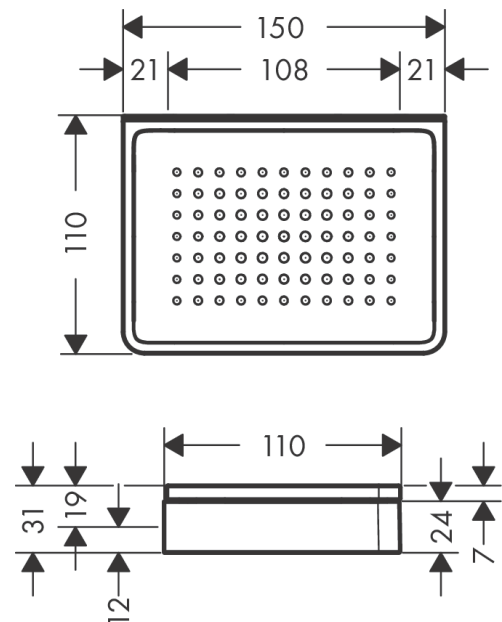

AXOR Universal Softsquare

zeepschaal/planchet

Finish: **chrom** Artikelnummer: **42803000**

Beschrijving

- wandmontage
- bij installatie op een rail moet adapter set #42870XXX worden gebruikt
- in combinatie met toiletrolhouder # 42836XXX is adapter # 42870XXX benodigd
- materiaal inkeping: keramiek
- met bevestigingsmateriaal
- verborgen bevestiging
- boorafstand: 108 mm
- diameter boorgat: 6 mm

Artikeldetails

Vrijblijvende advies
verkoopprijs excl. BTW 173,30 €

Vrijblijvende advies
verkoopprijs incl. BTW 209,69 €

Productfoto

Maattekening

AXOR Universal Softsquare
 zeepschaal/planchet
 Finish: chroom Artikelnummer: 42803000

Explosietekening

Bouwjaar: >11/14

AXOR Universal Softsquare
zeepschaal/planchet
 Finish: **chrom** Artikelnummer: **42803000**

Reserveonderdelenlijst

Bouwjaar: >11/14

Regel	Beschrijving	Artikelnummer	Prijs incl. BTW	VE
1	planchet	92429000	85,55 €	1
2	wandhouder	92424000	123,78 €	1
3	bevestigingsmateriaal	92841000	8,11 €	1
4	excentrische bus	97604000	8,11 €	1
5	afdekkap	92427000	44,65 €	1
a	afdekkap	42890000	-	1
b	adapterset	42870000	-	1
c	afdekkapset	42871000	-	1
d	bevestigingsmateriaal	42841000	-	1