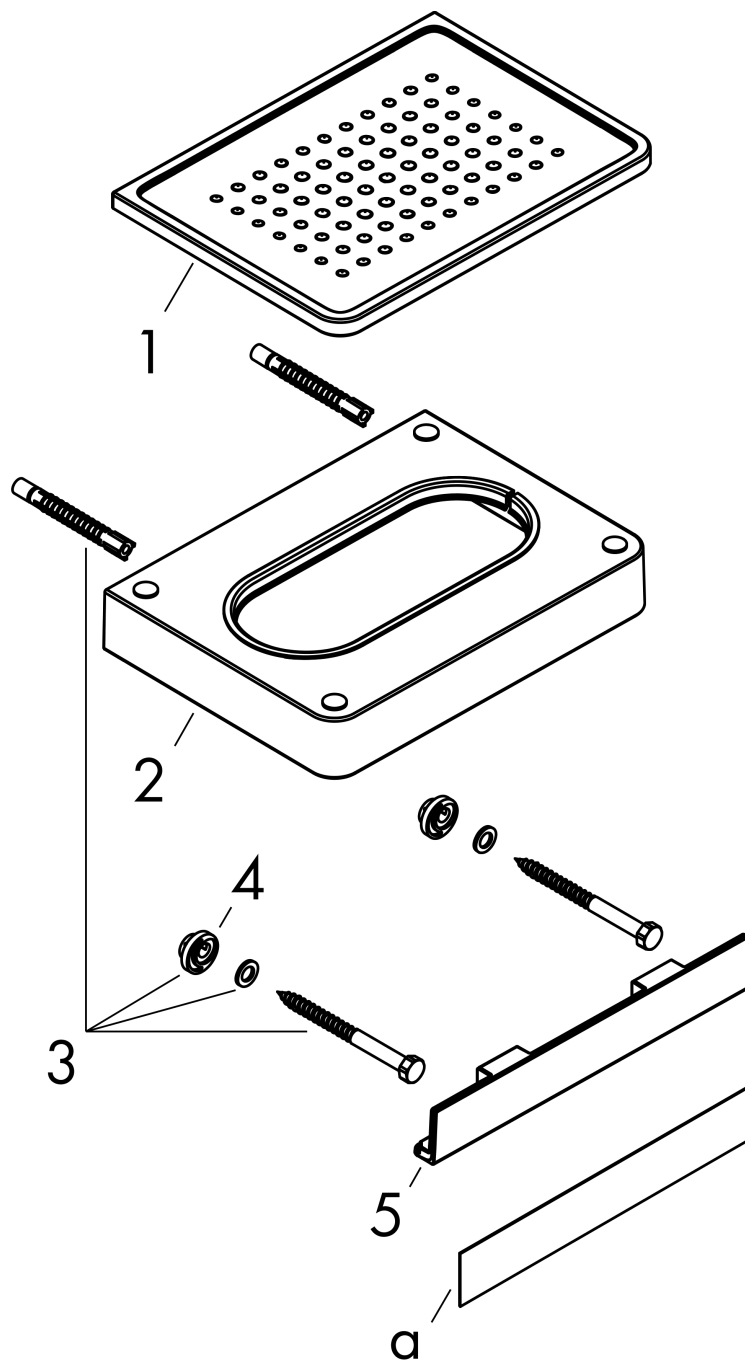

AXOR Universal Softsquare

zeepschaal/planchet

Finish: **chrom** Artikelnummer: **42803000**

Beschrijving

- wandmontage
- bij installatie op een rail moet adapter set #42870XXX worden gebruikt
- in combinatie met toiletrolhouder # 42836XXX is adapter # 42870XXX benodigd
- materiaal inkeping: keramiek
- met bevestigingsmateriaal
- verborgen bevestiging
- boorafstand: 108 mm
- diameter boorgat: 6 mm

Artikeldetails

Vrijblijvende advies
verkoopprijs excl. BTW 173,30 €

Vrijblijvende advies
verkoopprijs incl. BTW 209,69 €

Productfoto

Maattekening

AXOR Universal Softsquare
 zeepschaal/planchet
 Finish: chroom Artikelnummer: 42803000

Explosietekening

Bouwjaar: >11/14

AXOR Universal Softsquare
zeepschaal/planchet
 Finish: **chrom** Artikelnummer: **42803000**

Reserveonderdelenlijst

Bouwjaar: >11/14

Regel	Beschrijving	Artikelnummer	Prijs incl. BTW	VE
1	planchet	92429000	85,55 €	1
2	wandhouder	92424000	123,78 €	1
3	bevestigingsmateriaal	92841000	8,11 €	1
4	excentrische bus	97604000	8,11 €	1
5	afdekkap	92427000	44,65 €	1
a	afdekkap	42890000	-	1
b	adapterset	42870000	-	1
c	afdekkapset	42871000	-	1
d	bevestigingsmateriaal	42841000	-	1