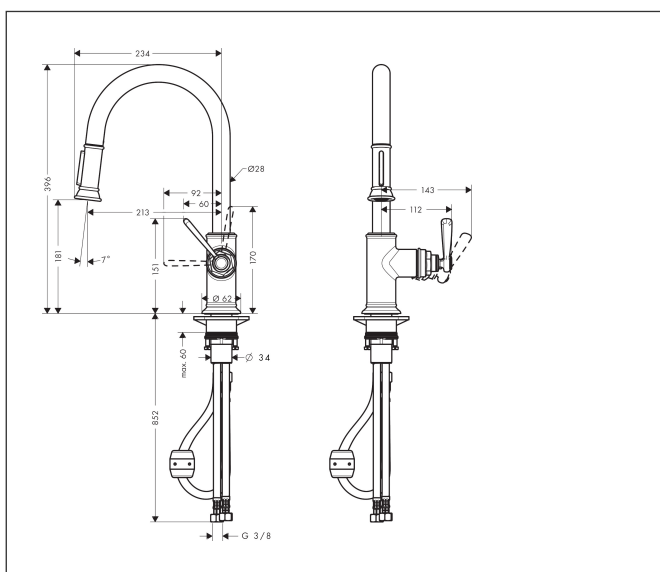

Merk	AXOR
Artikelnaam	<b>AXOR Montreux</b> ééngreeps keukenmengkraan 180 met uittrekbare vuistdouche
Art.nr.	16581800
Oppervlakte	rvs look
Netto prijs	1.042,79 EUR

## Maat tekeningen

## Kenmerken

- draaibereik verstelbaar in 2 stappen tot 110° / 150°
- douchestraal, laminaire straal
- douchestraal kan vastgezet worden, opnieuw normale straal door druk op de knop
- MagFit magnetische douchehouder
- maximale doorstroomhoeveelheid bij 3 bar: 9 l/min
- keramisch kardoes
- eenvoudige montage dankzij de G 3/8 flexibele aansluitslangen
- verlengstuk lengte tot 50 cm

## Onderdelen voor bouwjaar: >01/18

Pos	Beschrijving	Art.nr.	Prijs
1	uitloop compl.	92972800	193,02
2	zeef	97735000	3,12
3	stelringset	98365000	8,01
4	O-ring 21x2,5	98211000	3,12
5	vuistdouche	92967800	236,70
6	terugslagklepset DW 15	97350000	17,26
7	O-ring 18x1,5	98231000	3,12
8	perlator laminaar M22x1 (15 l/min)	95909000	42,22
9	O-ring 20x1	98140000	3,12
10	servicesleutel	95910000	8,01
11	greep	92963800	81,54
12	afdekkap	92964000	17,26
13	O-ring 16x2	98133000	3,12
14	inbusschroef M6x8	98444000	3,12
15	greepstop	96762000	3,12
16	afdekkap	92965800	42,22
17	moer	92966000	34,01
18	O-ring 33x1,5	98164000	3,12
19	kardoes compl.	92730000	54,08
20	dichting	95008000	8,01
21	dichting	92582000	3,12
22	bevestigingsmateriaal	97523000	4,99
23	schachtbevestigingsset compl. (Ø 34)	95049000	13,21
24	stelring	97548000	3,12
25	gewicht	92500000	34,01
26	slang 1,50 m	95507000	66,87
27	aansluitslang 600 mm M10x1	95561000	21,22
28	O-ring 8x1,75	97827000	3,12
29	aansluitslang 900 mm M8x0,75 G3/8	98758000	26,73
30	O-ring 7x1,5	98422000	3,12
31	dichtingsset	95581000	4,99