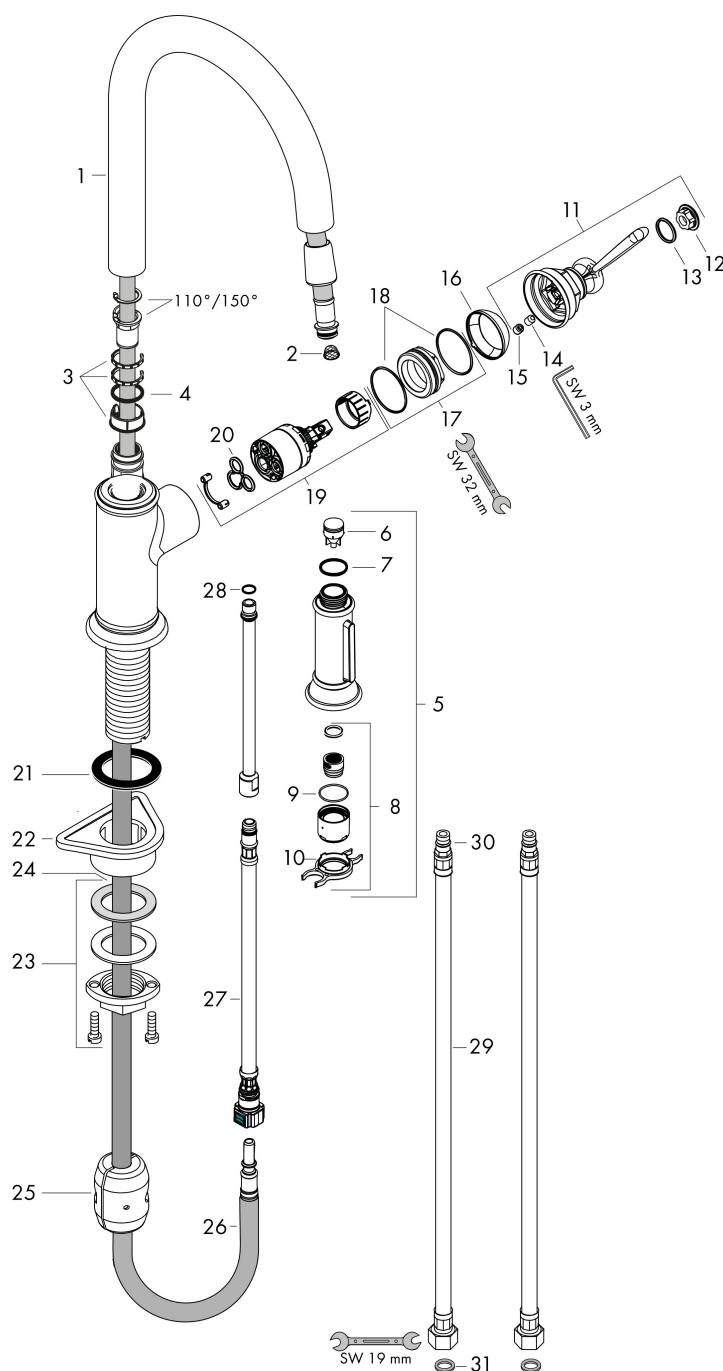

## Straalsoorten

Merk AXOR  
 Artikelnaam **AXOR Montreux** ééngreeps keukenmengkraan 180 met uittrekbare vuistdouche  
 Art.nr. 16581800  
 Oppervlakte rvs look  
 Netto prijs 1.042,79 EUR

## Stroomschema

Merk	AXOR
Artikelnaam	<b>AXOR Montreux</b> ééngreeps keukenmengkraan 180 met uittrekbare vuistdouche
Art.nr.	16581800
Oppervlakte	rvs look
Netto prijs	1.042,79 EUR

## Explosietekening voor bouwjaar: >01/18

Merk	AXOR
Artikelnaam	<b>AXOR Montreux</b> ééngreeps keukenmengkraan 180 met uittrekbare vuistdouche
Art.nr.	16581800
Oppervlakte	rvs look
Netto prijs	1.042,79 EUR

## Onderdelen voor bouwjaar: >01/18

Pos	Beschrijving	Art.nr.	Prijs
1	uitloop compl.	92972800	193,02
2	zeef	97735000	3,12
3	stelringset	98365000	8,01
4	O-ring 21x2,5	98211000	3,12
5	vuistdouche	92967800	236,70
6	terugslagklepset DW 15	97350000	17,26
7	O-ring 18x1,5	98231000	3,12
8	perlator laminaar M22x1 (15 l/min)	95909000	42,22
9	O-ring 20x1	98140000	3,12
10	servicesleutel	95910000	8,01
11	greep	92963800	81,54
12	afdekkap	92964000	17,26
13	O-ring 16x2	98133000	3,12
14	inbusschroef M6x8	98444000	3,12
15	greepstop	96762000	3,12
16	afdekkap	92965800	42,22
17	moer	92966000	34,01
18	O-ring 33x1,5	98164000	3,12
19	kardoes compl.	92730000	54,08
20	dichting	95008000	8,01
21	dichting	92582000	3,12
22	bevestigingsmateriaal	97523000	4,99
23	schachtbevestigingsset compl. (Ø 34)	95049000	13,21
24	stelring	97548000	3,12
25	gewicht	92500000	34,01
26	slang 1,50 m	95507000	66,87
27	aansluitslang 600 mm M10x1	95561000	21,22
28	O-ring 8x1,75	97827000	3,12
29	aansluitslang 900 mm M8x0,75 G3/8	98758000	26,73
30	O-ring 7x1,5	98422000	3,12
31	dichtingsset	95581000	4,99