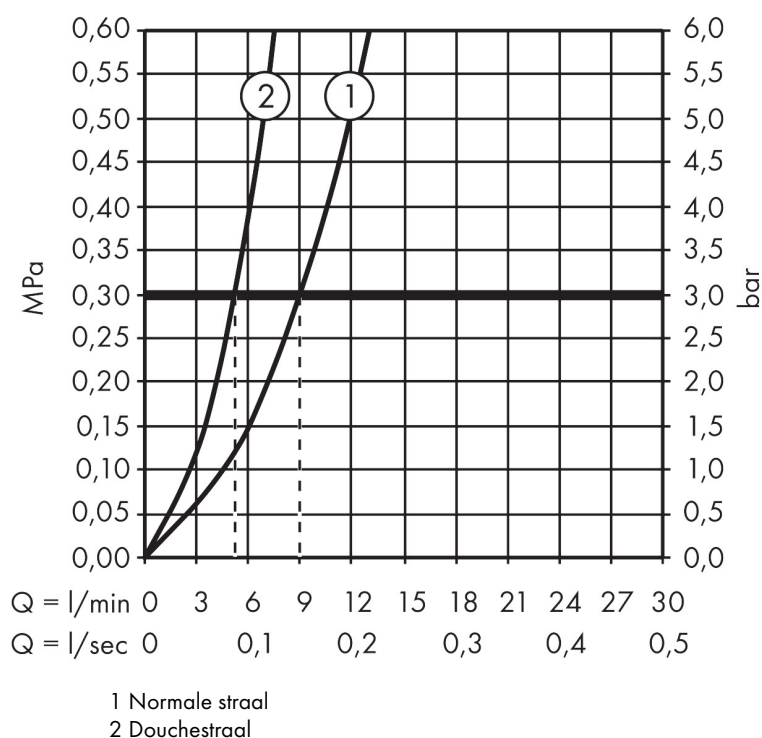

Merk AXOR
Artikelnaam **AXOR Montreux** ééngreeps keukenmengkraan 180 met uittrekbare vuistdouche
Art.nr. 16581800
Oppervlakte rvs look
Netto prijs 1.042,79 EUR

Stroomschema