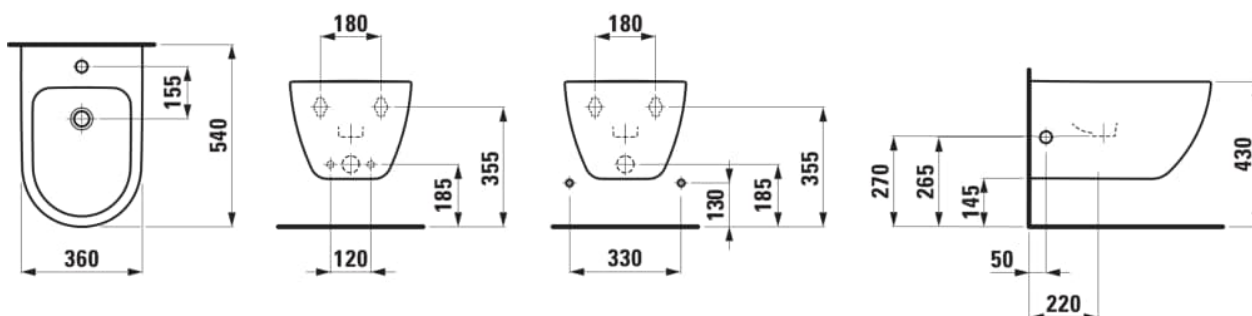

PRO X

Wandbidet 'geavanceerd', verborgen bevestiging

AFMETINGEN

Lengte	540 mm
Breedte	360 mm
Hoogte	285 mm

KLEUR EN AFWERKING

000 Wit

OPTIES

304 - met 1 kraangat

Kraangat : 1 kraangat

Type installatie : Wandhangend

Netto gewicht / kg : 17

Vorm : Soft

TECHNISCHE TEKENINGEN

PRO X