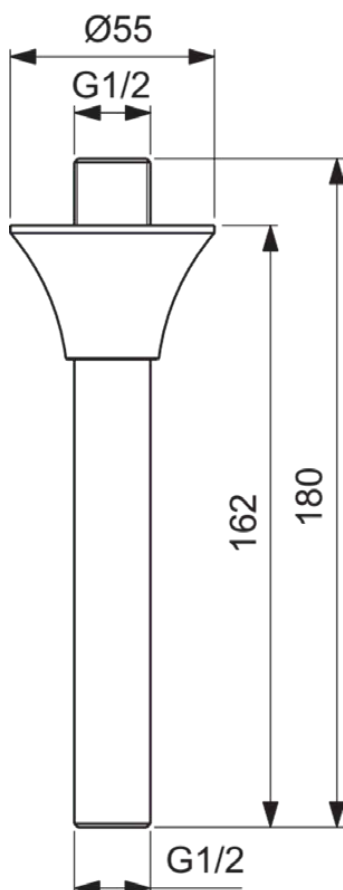

LDV

BD680GN

LDV | Douche-arm voor hoofddouche 55x55x180 mm in Silver Storm afwerking | PVD technologie

Afbeelding & technische tekening

Algemene informatie

Productcategorie:	Douche toebehoren
Producttype:	Douche-arm voor hoofddouche
Merk:	Ideal Standard
Collectie:	LDV
Ontwerper:	Palomba Serafini Associati
Kleur:	GN - Silver Storm
Afwerking van het oppervlak:	satijn
Hoogte (mm):	180
Breedte (mm):	55
Lengte / sprong (mm):	55
Nettogewicht (kg):	0.25
EAN-code:	3800861119838

Product specificaties

Kleurcode:	GN
Kleuromschrijving:	Silver Storm
Verborgen bevestiging:	Ja
Materiaal:	Metaal
Vorm van de rozet(ten):	Conisch
Oppervlakte dekking:	PVD
Afwerking van het oppervlak:	satijn
Met terugslagklep:	Nee
Met rozet(ten):	Ja
Bevestigingswijze:	Wand