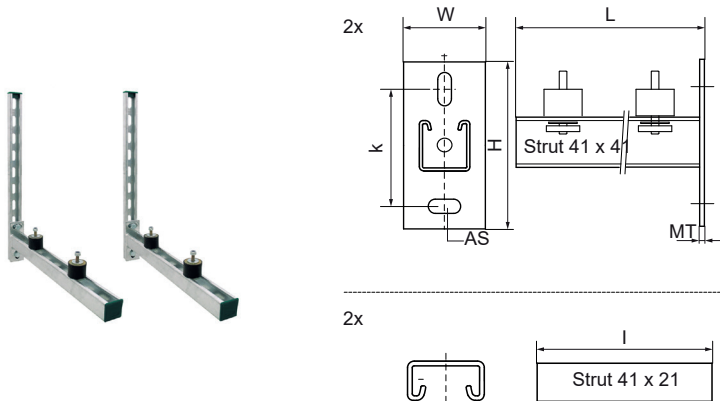

Walraven Console Kit Clim ISO – Strut (wandrail) (tv)

(H1910)

universele wandmontageset met trillingsdempers

Voordelen & kenmerken

- universele bevestigingsset
- Voor wandbevestiging van airconditioners, heaters, compressoren en andere zwaardere apparatuur
- materiaal: staal 1.0332
- Gegalvaniseerd
- Geluidsisolatie d.m.v. trillingdempers (steunen van gevulkaniseerd rubber)
- 2 Wandconsoles van Walraven RapidStrut® 41x41
- Bestaat uit: 2 lengtes Walraven RapidStrut® 41x21, 4 trillingsisolatoren, 2 rail eindkappen

Productnummer	Type	Lengte	Totale hoogte	Totale breedte	Totale lengte	Materiaal dikte	Verankeringsleuf	Hart-tot-hart afstand
Referentie letter		<i>l</i>	<i>H</i>	<i>W</i>	<i>L</i>	<i>MT</i>	<i>AS</i>	<i>k</i>
Eenheid beschrijving		mm	mm	mm	mm	mm	mm	mm
6901945	41 H	450	130	48	457	7,00	20x13	95
6901960	41 H	600	130	48	607	7,00	20x13	95