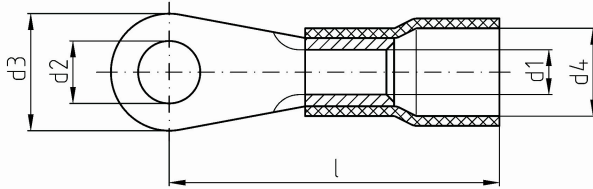

intercable

Datasheet Kabelschoen 4,0-6,0mm² M4

Artikelnummer	ICIQ64
Doorsnede Kabel	4,0-6,0 mm ²
Gatmaat	M4
Materiaal	CU-HCP 99,95% vlgns DIN EN 13600
Afwerking	Galvanisch vertind
Kleurcode	geel

Maten:

D1	3.6 mm
D4	8 mm
D2	4.3 mm
D3	8 mm
L	21 mm
Gewicht	0.14 kg/100