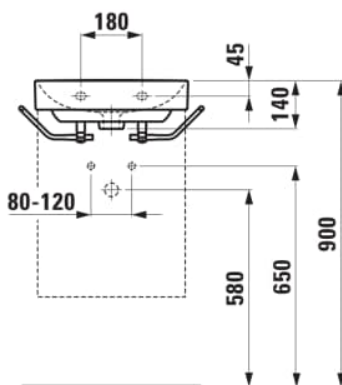

Forme : Rectangulaire

Forme interne : Rectangulaire

Kit de fixations : Non inclus

Lave-mains

Matériau : Porcelaine

Nombre de points de fixation : 2

Poids net / kg : 8,6

Position de la cuve : Centrale

Trou pour la robinetterie : 1 trou au centre

Type d'installation : Autoportant, À poser sur meuble

Type de vidage : Standard

DESSINS TECHNIQUES

COMPATIBLE AVEC

Porte-serviettes latéral droit

H382124...0001

Porte-serviettes latéral gauche

H382125...0001

Porte-serviettes 450 mm

H381120...0001

Meuble sous lavabo, 1 porte, charnière à gauche, compatible avec le lavabo PRO S H815961 / PRO X 815861

H411221108...1

Meuble sous lavabo, 1 porte, charnière à droite, compatible avec le lavabo PRO S H815961 / PRO X 815861