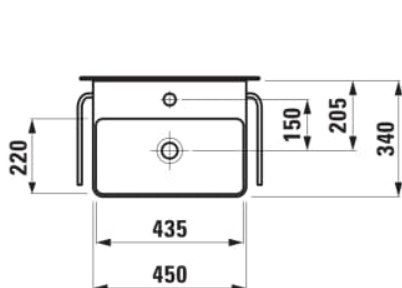

Forme : Rectangulaire

Forme interne : Rectangulaire

Kit de fixations : Non inclus

Lave-mains

Matériau : Porcelaine

Nombre de points de fixation : 2

Poids net / kg : 8,6

Position de la cuve : Centrale

Trou pour la robinetterie : 1 trou au centre

Type d'installation : Autoportant, À poser sur meuble

Type de vidage : Standard

DESSINS TECHNIQUES

COMPATIBLE AVEC

Porte-serviettes latéral droit

H382124...0001

Porte-serviettes latéral gauche

H382125...0001

Porte-serviettes 450 mm

H381120...0001

Meuble sous lavabo, 1 porte, charnière à gauche, compatible avec le lavabo PRO S H815961 / PRO X 815861

H411221108...1

Meuble sous lavabo, 1 porte, charnière à droite, compatible avec le lavabo PRO S H815961 / PRO X 815861