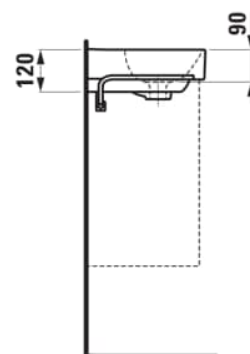

Forme : Rectangulaire

Forme interne : Rectangulaire

Kit de fixations : Non inclus

Lave-mains

Matériau : Porcelaine

Nombre de points de fixation : 2

Poids net / kg : 8,6

Position de la cuve : Centrale

Trou pour la robinetterie : 1 trou au centre

Type d'installation : Autoportant, À poser sur meuble

Type de vidage : Standard

DESSINS TECHNIQUES

COMPATIBLE AVEC

Porte-serviettes latéral droit

H382124...0001

Porte-serviettes latéral gauche

H382125...0001

Porte-serviettes 450 mm

H381120...0001

Meuble sous lavabo, 1 porte, charnière à gauche, compatible avec le lavabo PRO S H815961 / PRO X 815861

H411221108...1

Meuble sous lavabo, 1 porte, charnière à droite, compatible avec le lavabo PRO S H815961 / PRO X 815861